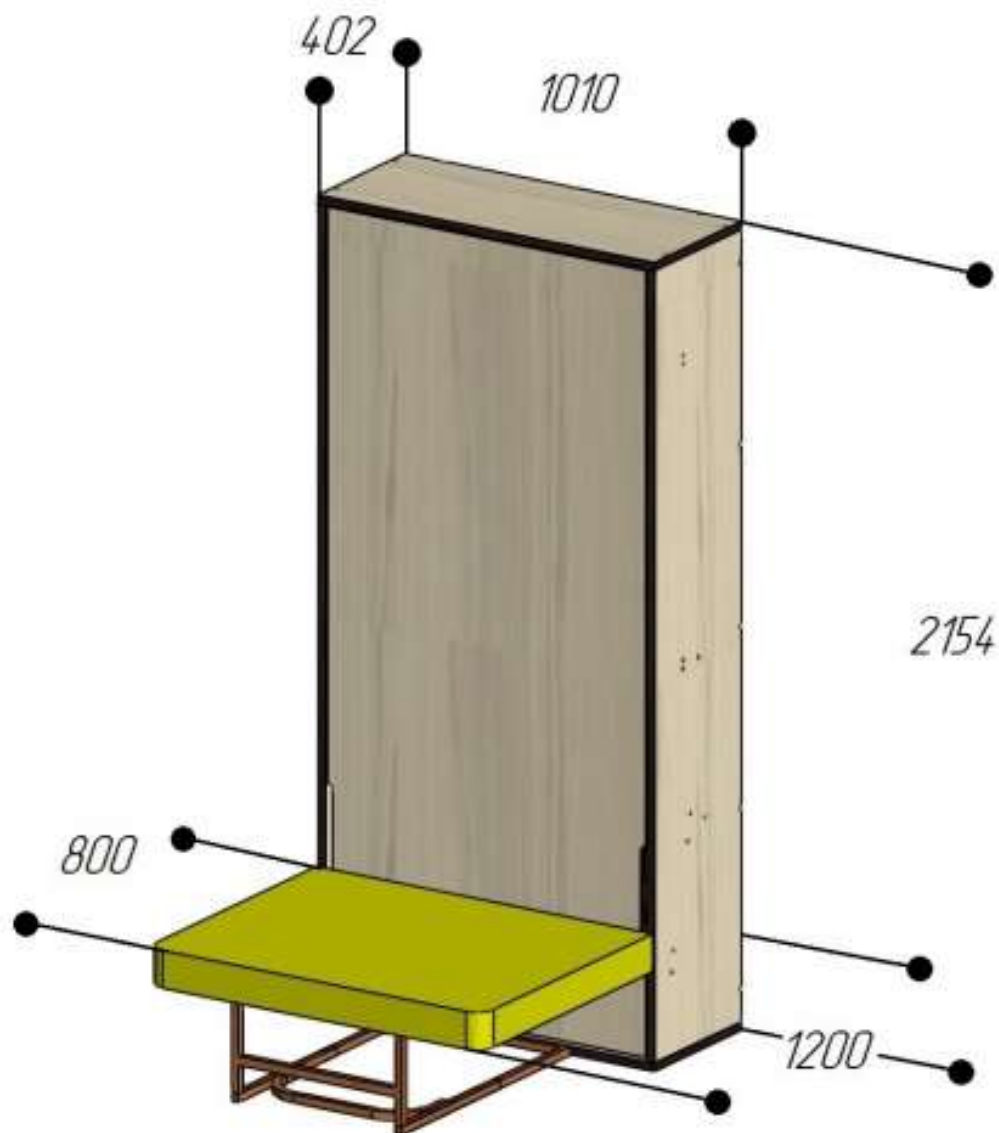

РАЗМЕРЫ ШКАФ-КРОВАТИ «ЭЛАРА ЛОНГА» С ДИВАНОМ (СПАЛЬНОЕ МЕСТО 900)

КРОВАТЬ РАЗЛОЖЕНА

КРОВАТЬ СЛОЖЕНА