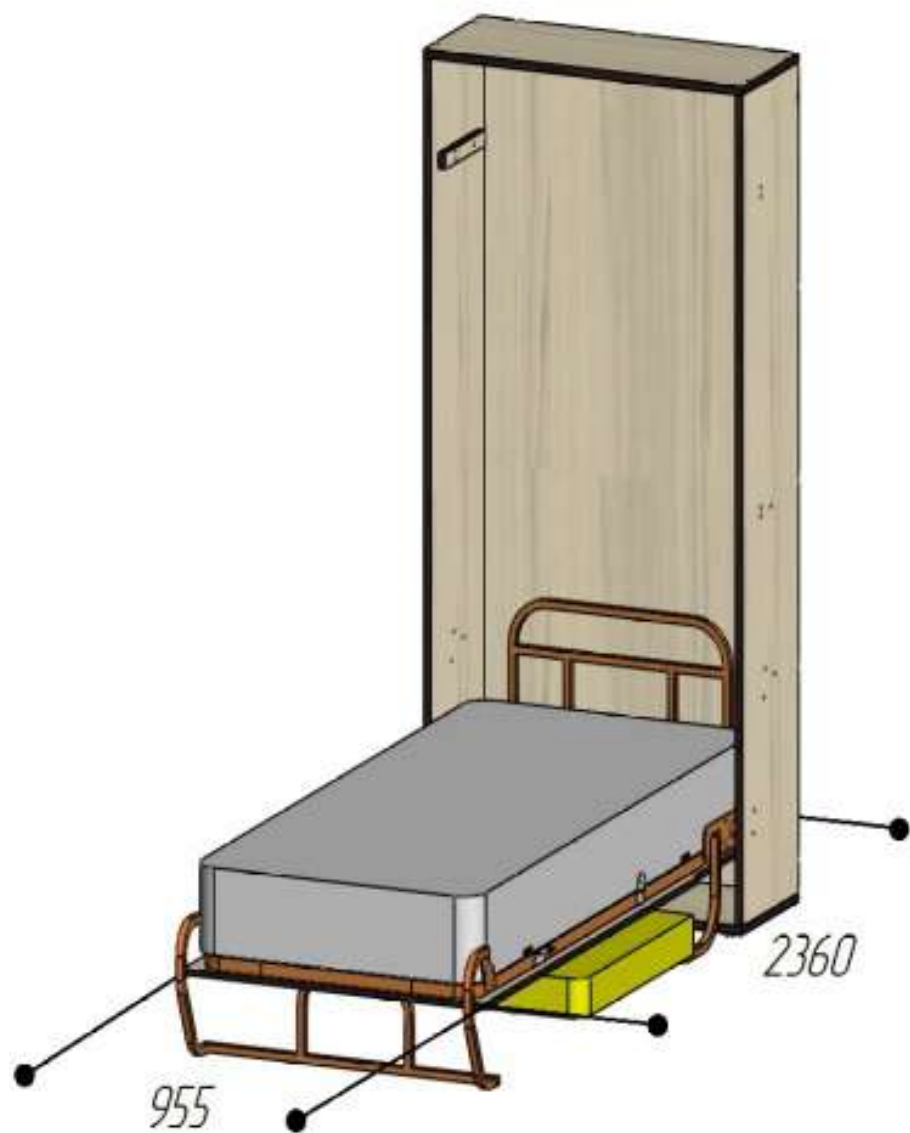

РАЗМЕРЫ ШКАФ-КРОВАТИ «ЭЛАРА ЛОНГА» С ДИВАНОМ (СПАЛЬНОЕ МЕСТО 900)

КРОВАТЬ РАЗЛОЖЕНА

КРОВАТЬ СЛОЖЕНА