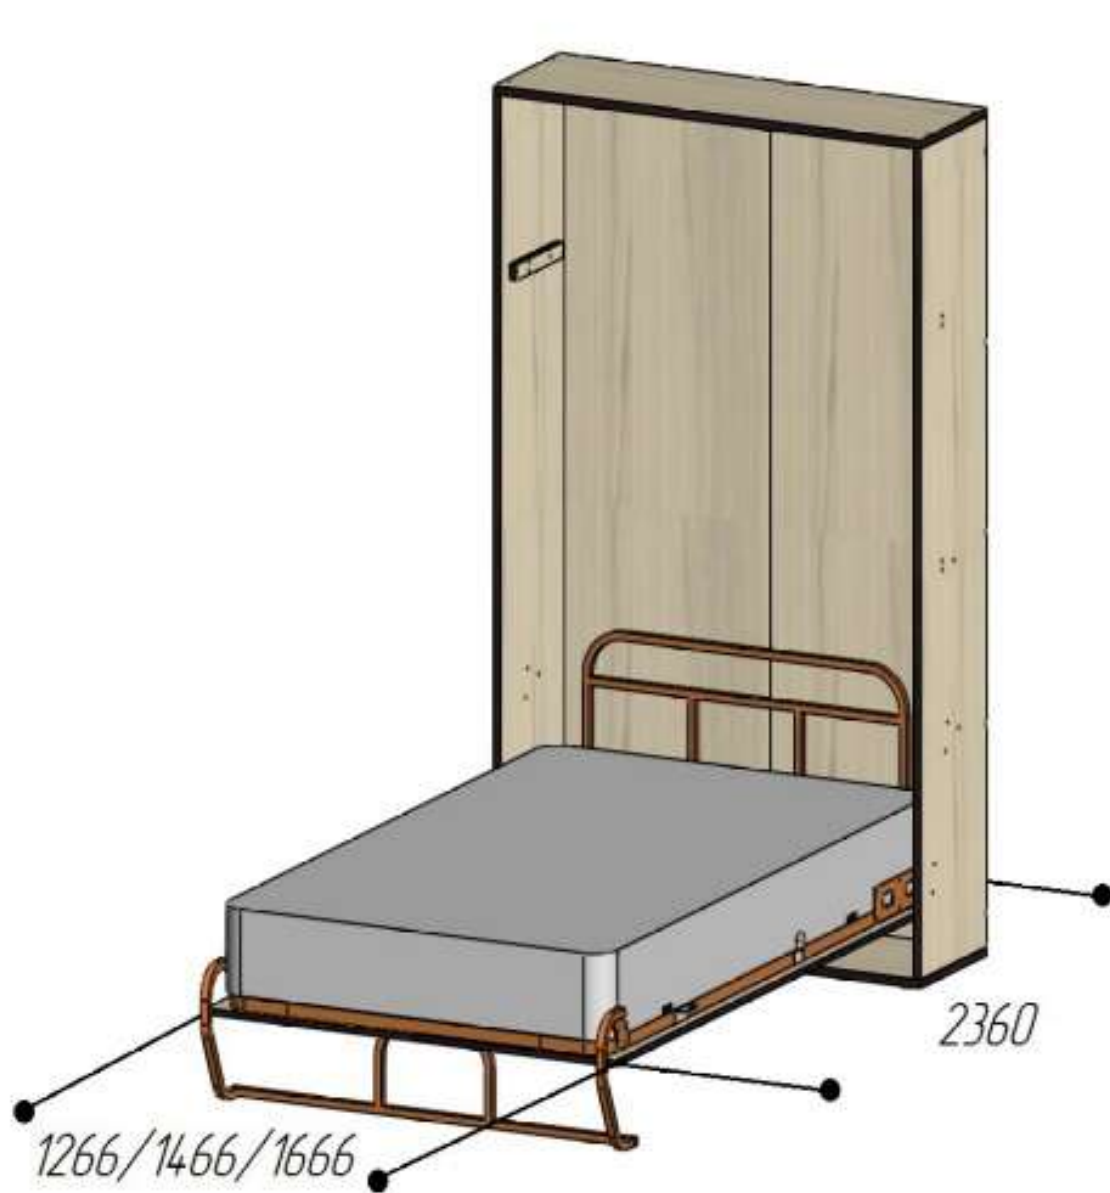

РАЗМЕРЫ ШКАФ-КРОВАТИ «ЭЛАРА ЛОНГА» (СПАЛЬНОЕ МЕСТО 1200/1400/1600)

**КРОВАТЬ РАЗЛОЖЕНА**

**КРОВАТЬ СЛОЖЕНА**