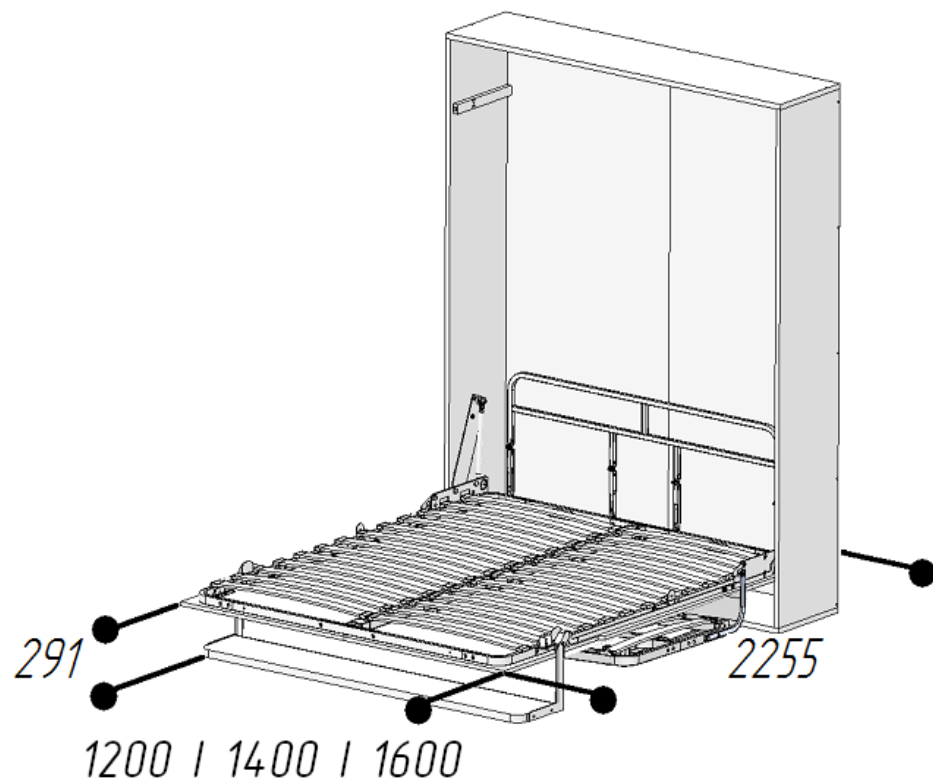

РАЗМЕРЫ ШКАФ-КРОВАТИ «ЭЛАРА-КОМФОРТ» С ДИВАНОМ (СПАЛЬНОЕ МЕСТО 1200/1400/1600)

КРОВАТЬ РАЗЛОЖЕНА

КРОВАТЬ СЛОЖЕНА