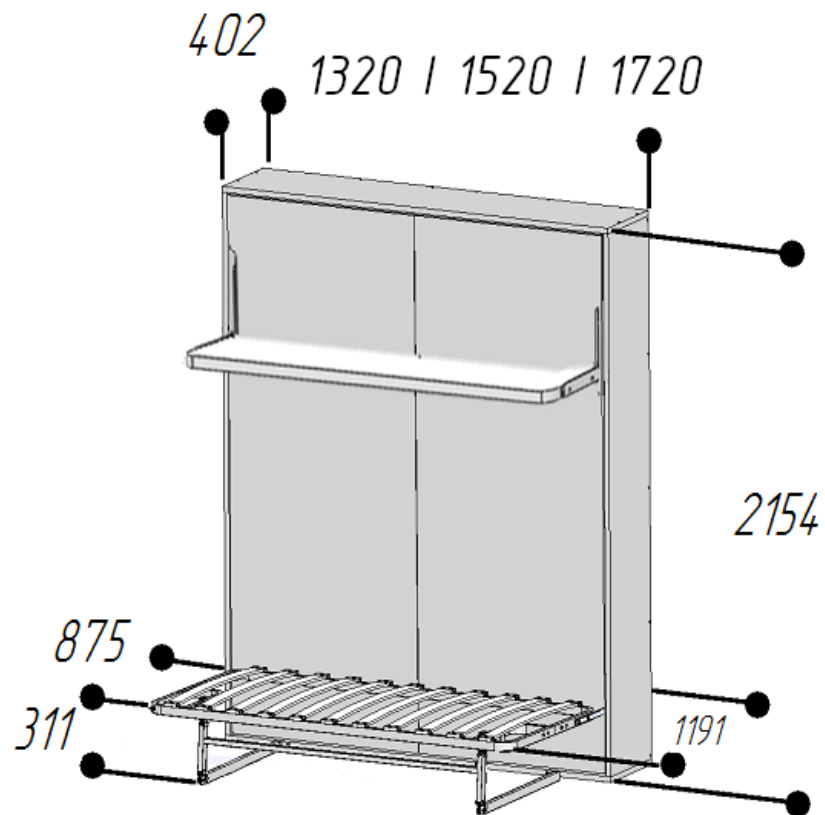

РАЗМЕРЫ ШКАФ-КРОВАТИ «ЭЛАРА-КОМФОРТ» С ДИВАНОМ (СПАЛЬНОЕ МЕСТО 1200/1400/1600)

КРОВАТЬ РАЗЛОЖЕНА

КРОВАТЬ СЛОЖЕНА