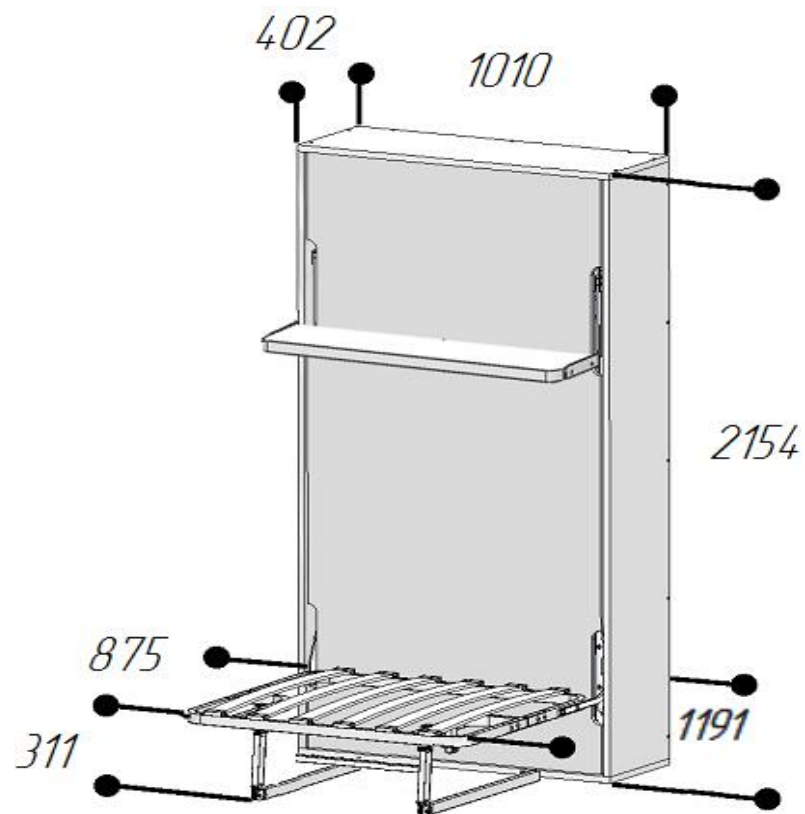

**РАЗМЕРЫ ШКАФ-КРОВАТИ «ЭЛАРА-КОМФОРТ» С ДИВАНОМ (СПАЛЬНОЕ МЕСТО 900)**

**КРОВАТЬ РАЗЛОЖЕНА**

**КРОВАТЬ СЛОЖЕНА**