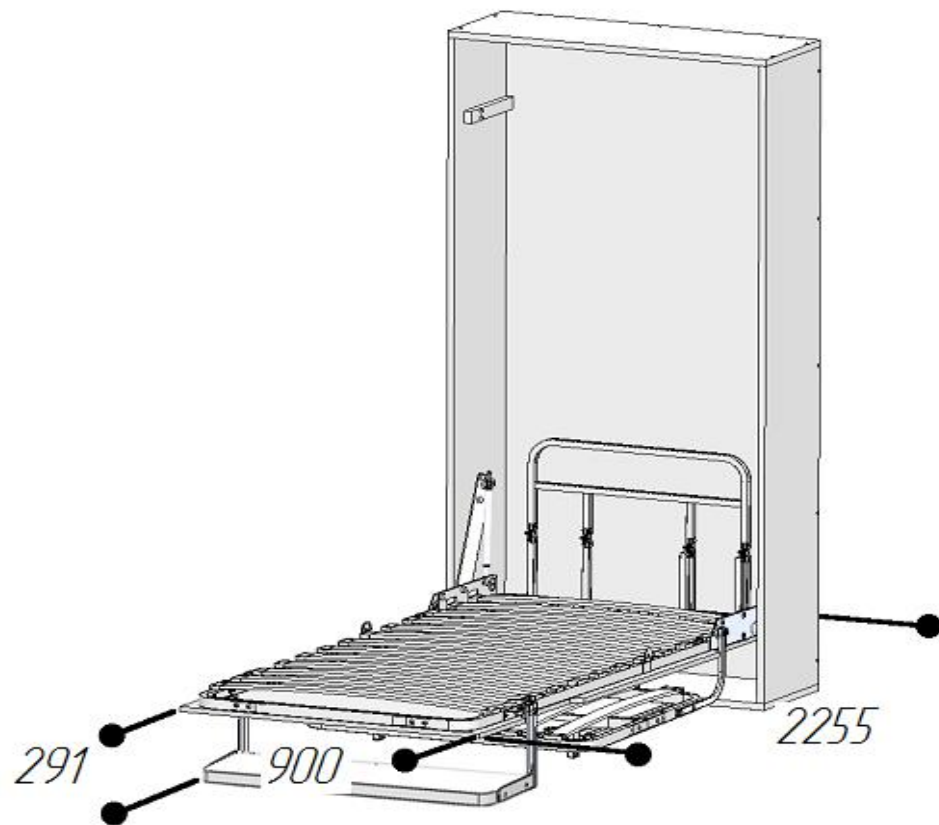

**РАЗМЕРЫ ШКАФ-КРОВАТИ «ЭЛАРА-КОМФОРТ» С ДИВАНОМ (СПАЛЬНОЕ МЕСТО 900)**

**КРОВАТЬ РАЗЛОЖЕНА**

**КРОВАТЬ СЛОЖЕНА**