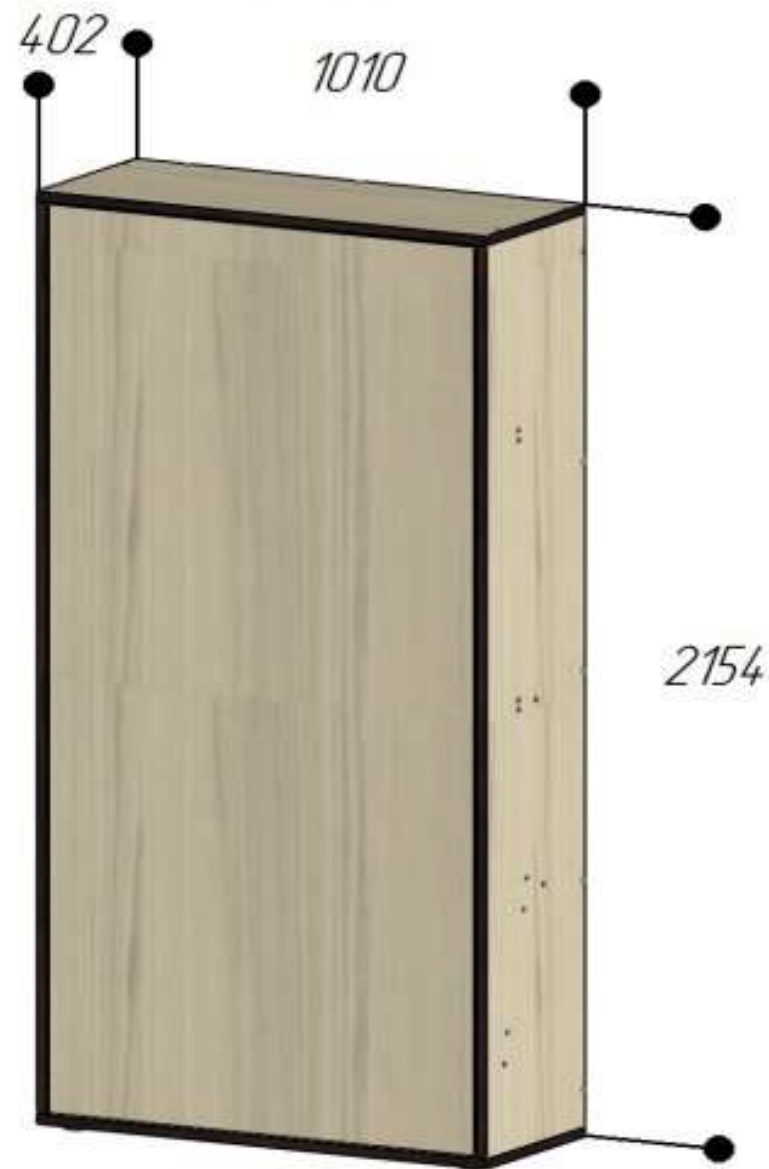

РАЗМЕРЫ ШКАФ-КРОВАТИ «ЭЛАРА ЛОНГА» (СПАЛЬНОЕ МЕСТО 900)

КРОВАТЬ РАЗЛОЖЕНА

КРОВАТЬ СЛОЖЕНА