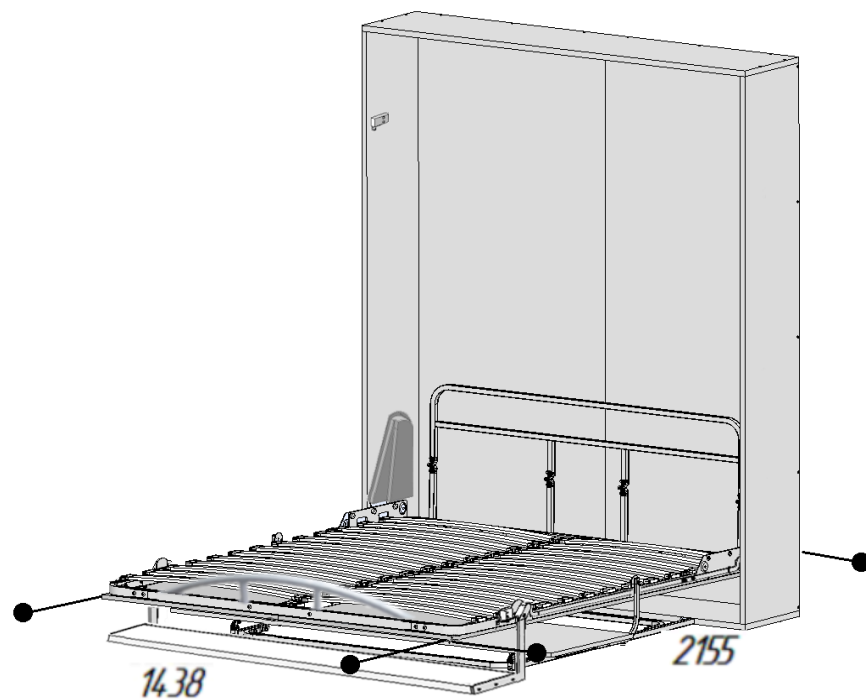

КРОВАТЬ ВСТРАИВАЕМАЯ «ЭЛАРА-КОМФОРТ» СО СТОЛОМ (СПАЛЬНОЕ МЕСТО 1370x1900мм.)

ПОЛОЖЕНИЕ «КРОВАТЬ РАЗЛОЖЕНА»

ПОЛОЖЕНИЕ «КРОВАТЬ СЛОЖЕНА»