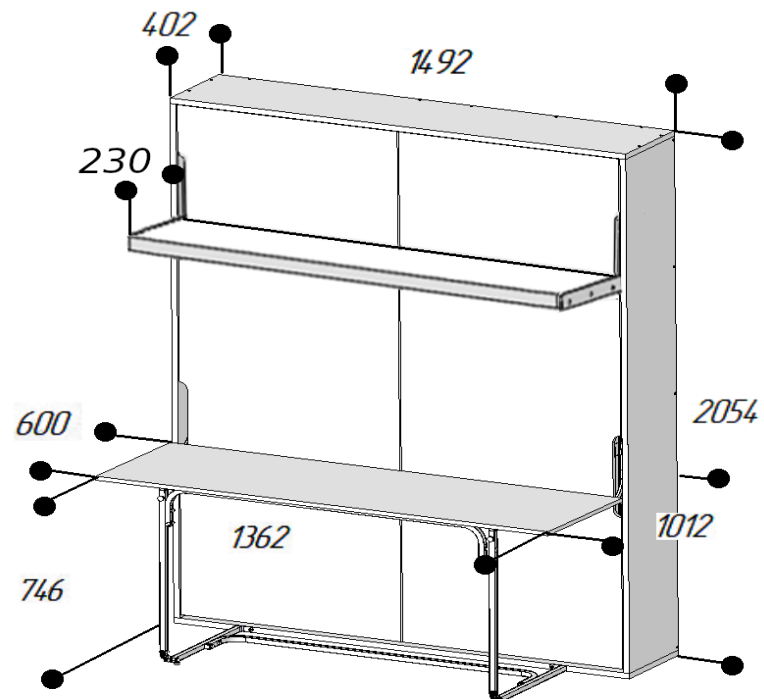

КРОВАТЬ ВСТРАИВАЕМАЯ «ЭЛАРА-КОМФОРТ» СО СТОЛОМ (СПАЛЬНОЕ МЕСТО 1370x1900мм.)

ПОЛОЖЕНИЕ «КРОВАТЬ РАЗЛОЖЕНА»

ПОЛОЖЕНИЕ «КРОВАТЬ СЛОЖЕНА»