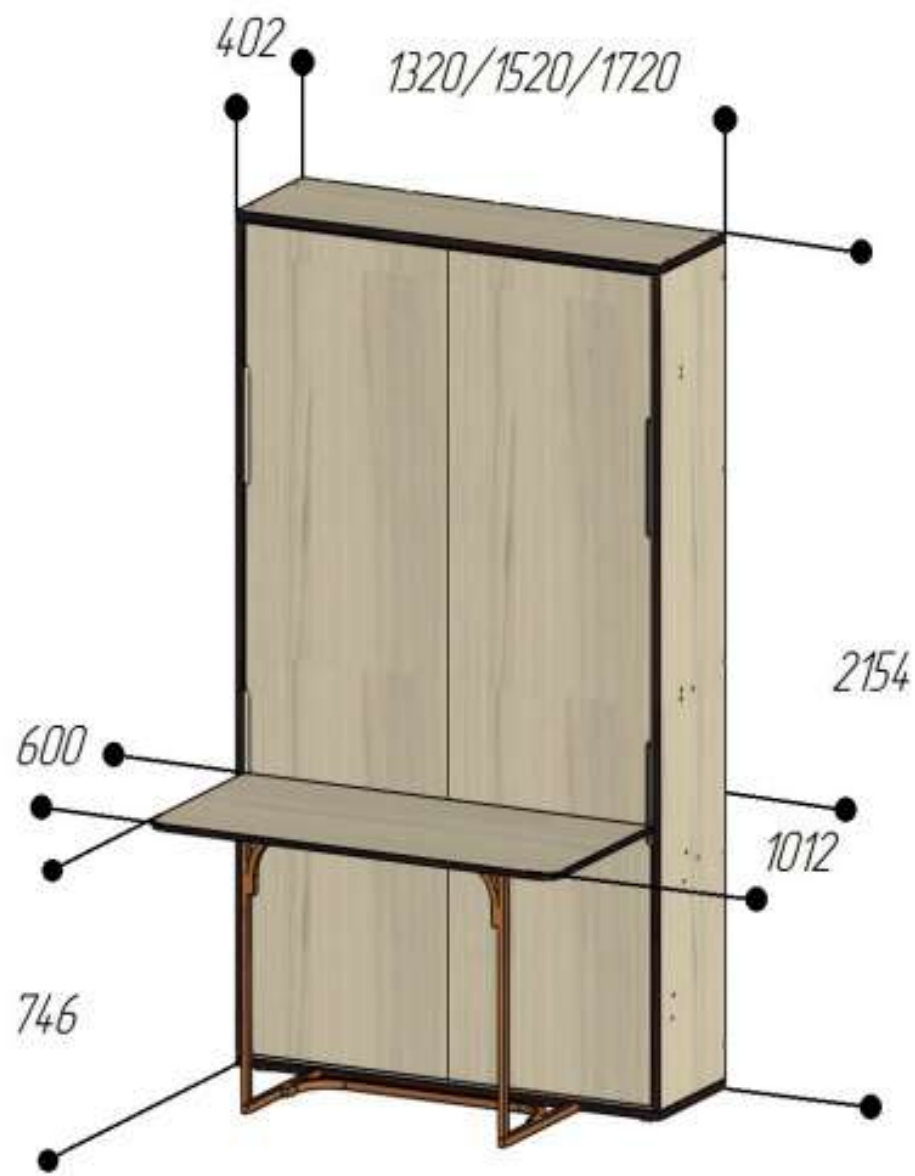

РАЗМЕРЫ ШКАФ-КРОВАТИ «ЭЛАРА» СО СТОЛОМ (СПАЛЬНОЕ МЕСТО 1200/1400/1600)

**КРОВАТЬ РАЗЛОЖЕНА**

**КРОВАТЬ СЛОЖЕНА**