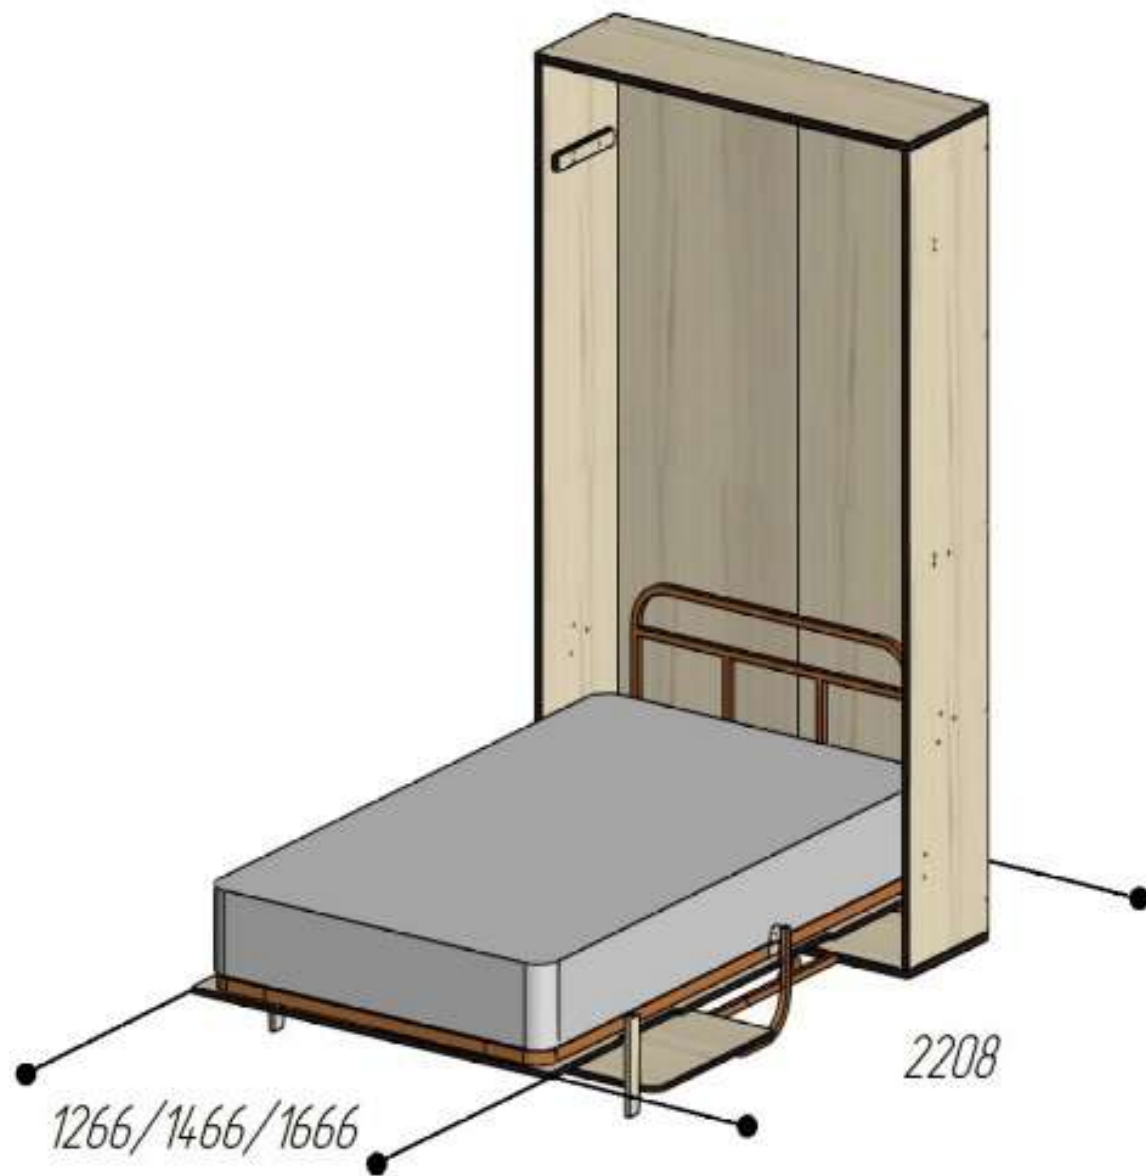

РАЗМЕРЫ ШКАФ-КРОВАТИ «ЭЛАРА» СО СТОЛОМ (СПАЛЬНОЕ МЕСТО 1200/1400/1600)

**КРОВАТЬ РАЗЛОЖЕНА**

**КРОВАТЬ СЛОЖЕНА**