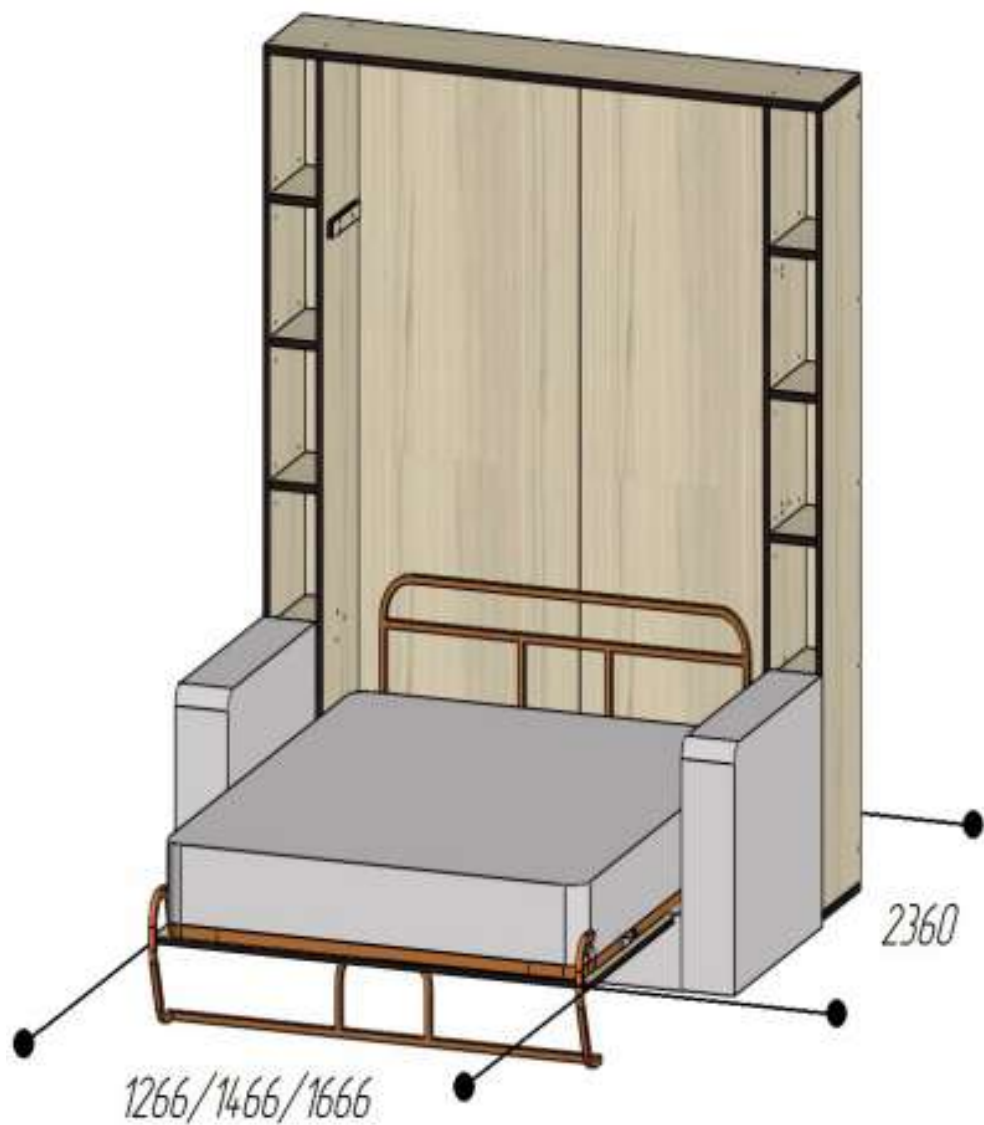

РАЗМЕРЫ ШКАФ-КРОВАТИ «ЭЛАРА ЛОНГА-ШЕЛФ»
С ДИВАНОМ ЛУКСУРИЯ (СПАЛЬНОЕ МЕСТО 1200/1400/1600)

КРОВАТЬ РАЗЛОЖЕНА

КРОВАТЬ СЛОЖЕНА