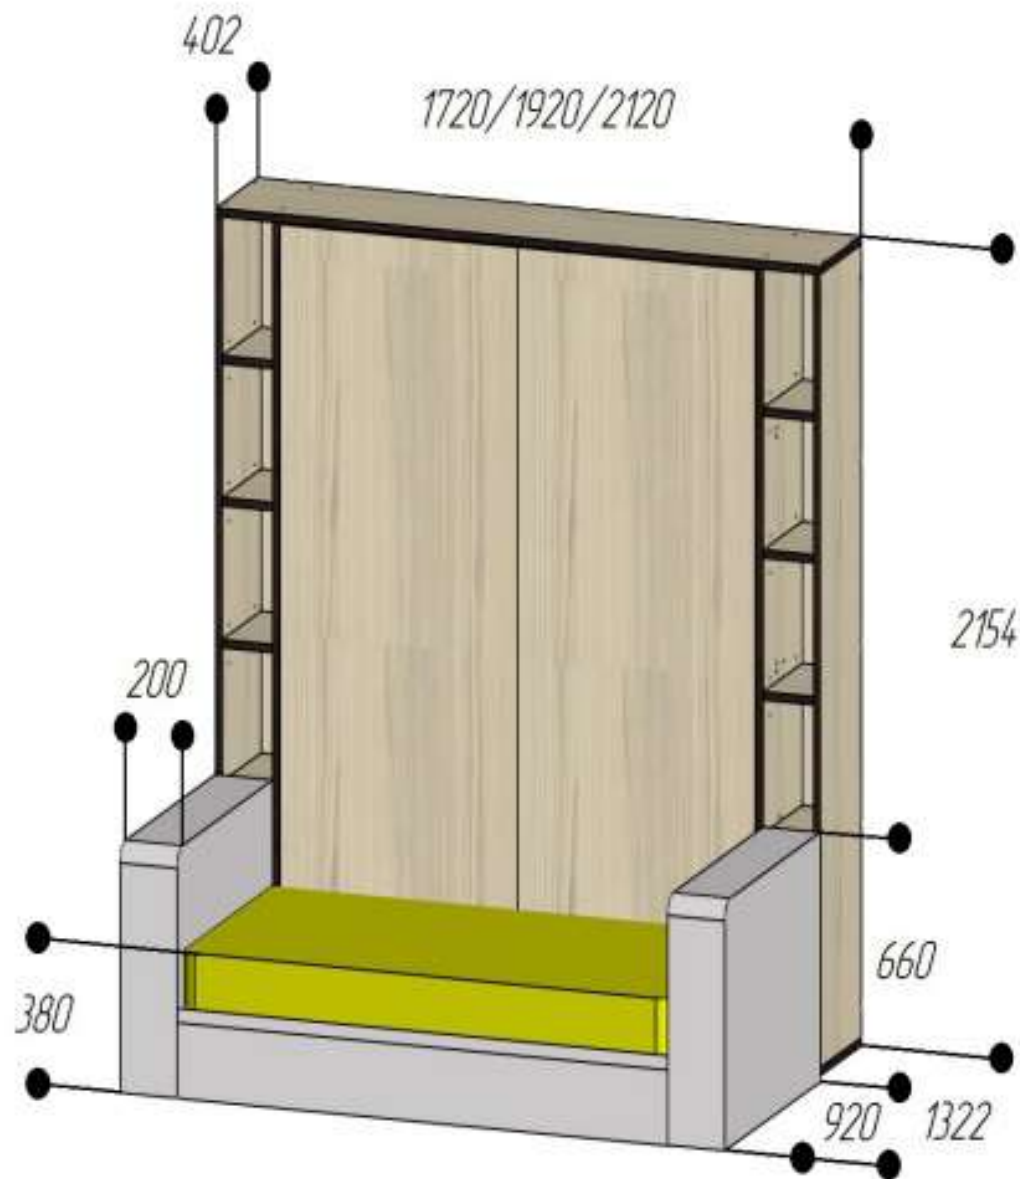

РАЗМЕРЫ ШКАФ-КРОВАТИ «ЭЛАРА ЛОНГА-ШЕЛФ»
С ДИВАНОМ ЛУКСУРИЯ (СПАЛЬНОЕ МЕСТО 1200/1400/1600)

КРОВАТЬ РАЗЛОЖЕНА

КРОВАТЬ СЛОЖЕНА