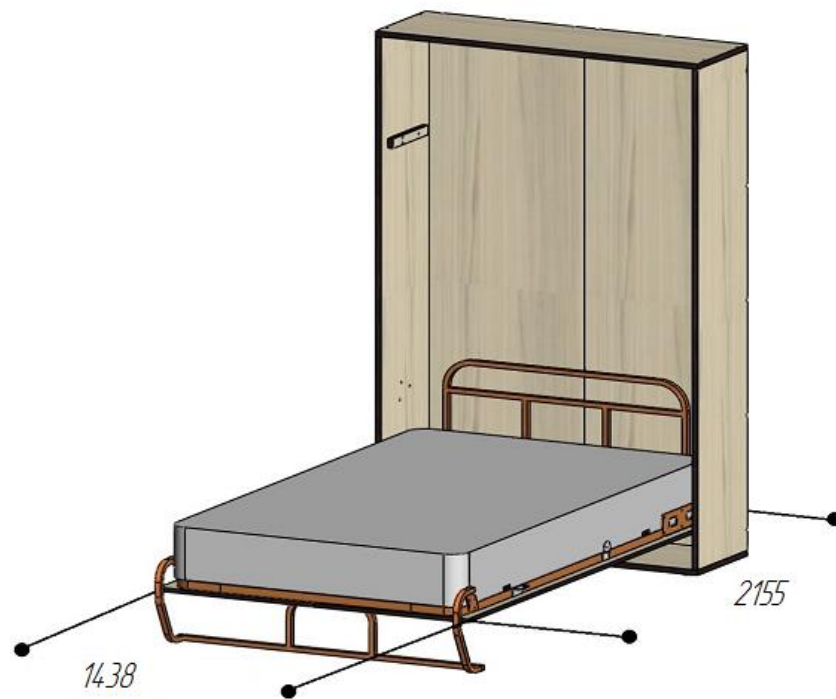

**КРОВАТЬ ВСТРАИВАЕМАЯ «ЭЛАРА-ЛОНГА» (СПАЛЬНОЕ МЕСТО 1370x1900мм.)**

**ПОЛОЖЕНИЕ «КРОВАТЬ РАЗЛОЖЕНА»**

**ПОЛОЖЕНИЕ «КРОВАТЬ СЛОЖЕНА»**