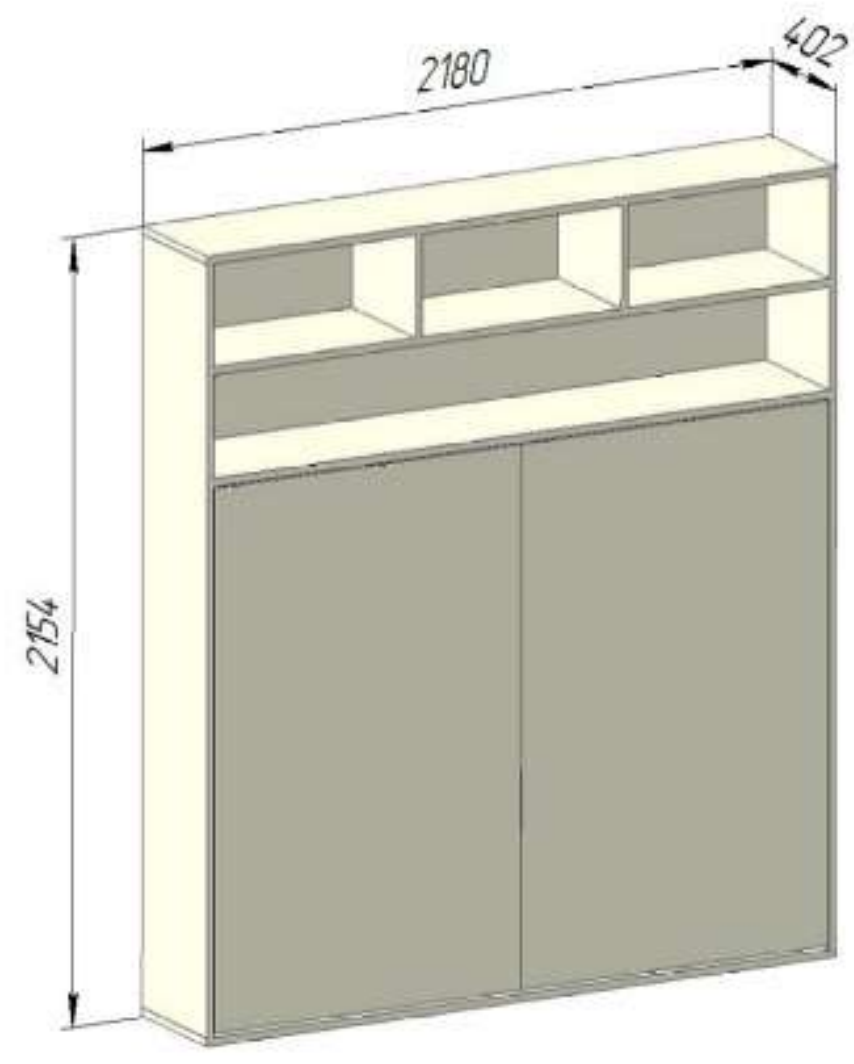

РАЗМЕРЫ ШКАФ-КРОВАТИ «МИРАЛЬДИ ЛОНГА-ШЕЛФ»
(СПАЛЬНОЕ МЕСТО 1400)

КРОВАТЬ РАЗЛОЖЕНА

КРОВАТЬ СЛОЖЕНА