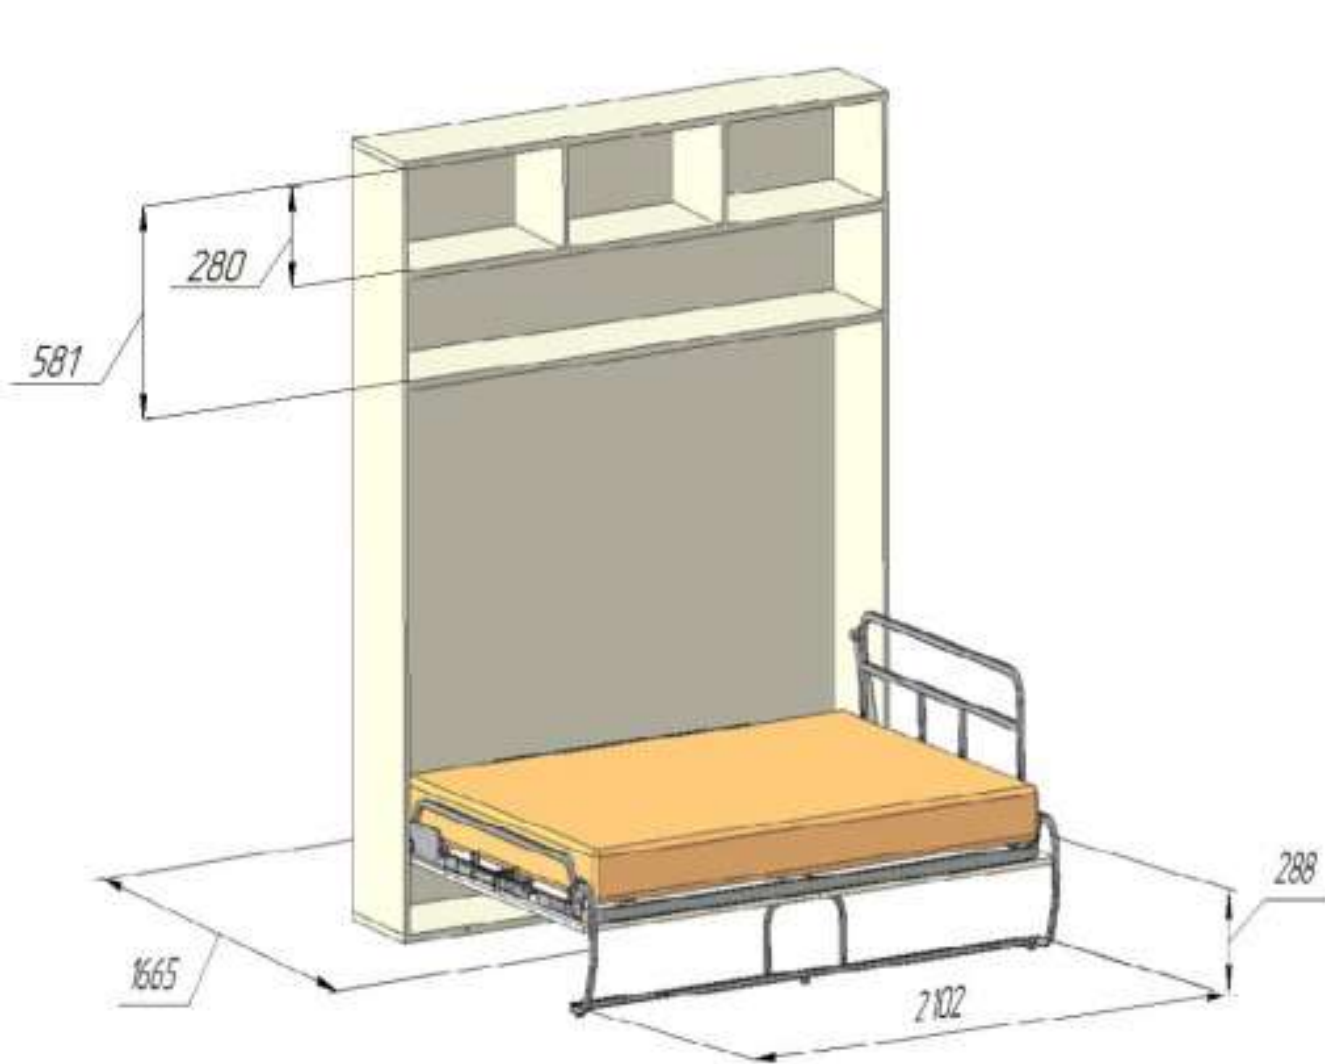

РАЗМЕРЫ ШКАФ-КРОВАТИ «МИРАЛЬДИ ЛОНГА-ШЕЛФ»
(СПАЛЬНОЕ МЕСТО 1400)

КРОВАТЬ РАЗЛОЖЕНА

КРОВАТЬ СЛОЖЕНА