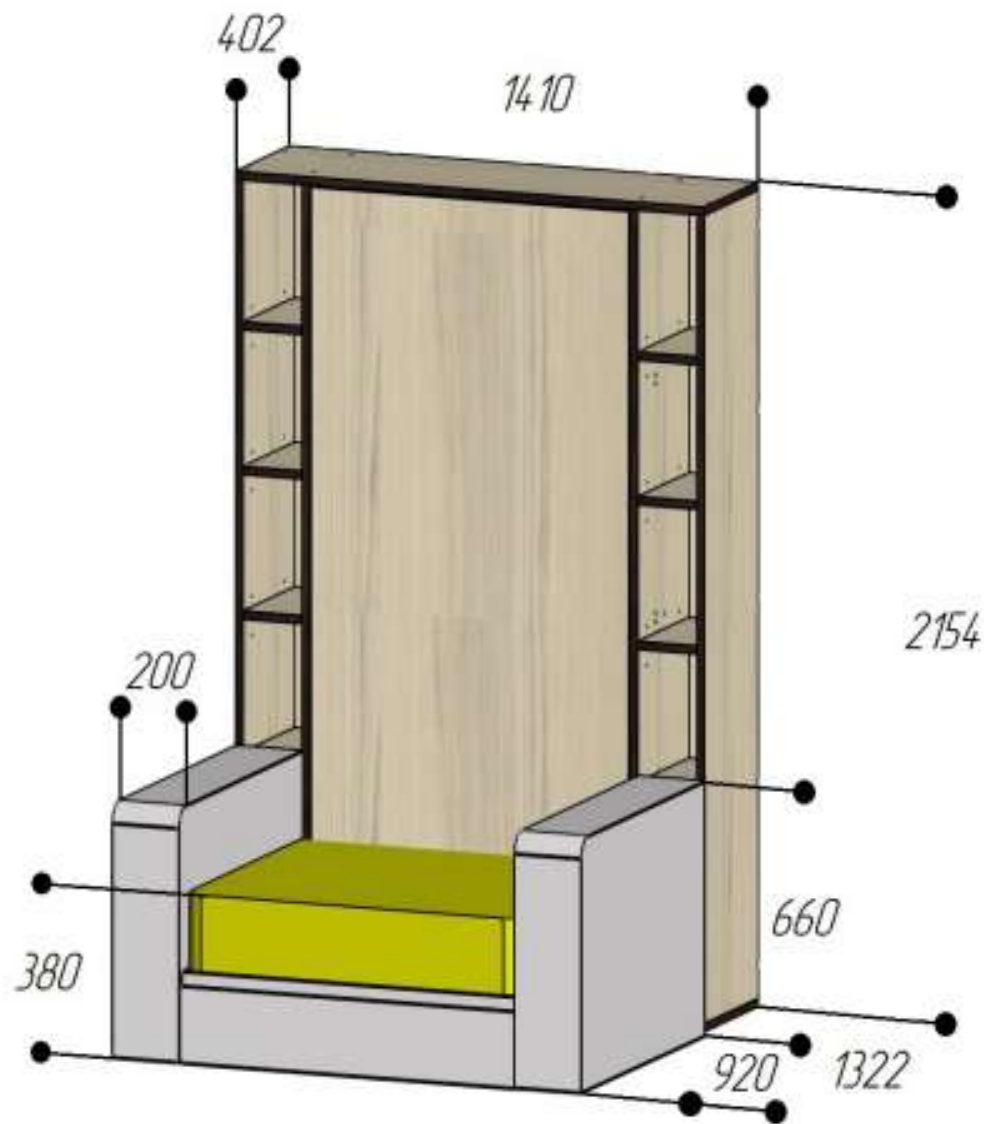

РАЗМЕРЫ ШКАФ-КРОВАТИ «ЭЛАРА ЛОНГА-ШЕЛФ»
С ДИВАНОМ ЛУКСУРИЯ (СПАЛЬНОЕ МЕСТО 900)

КРОВАТЬ РАЗЛОЖЕНА

КРОВАТЬ СЛОЖЕНА