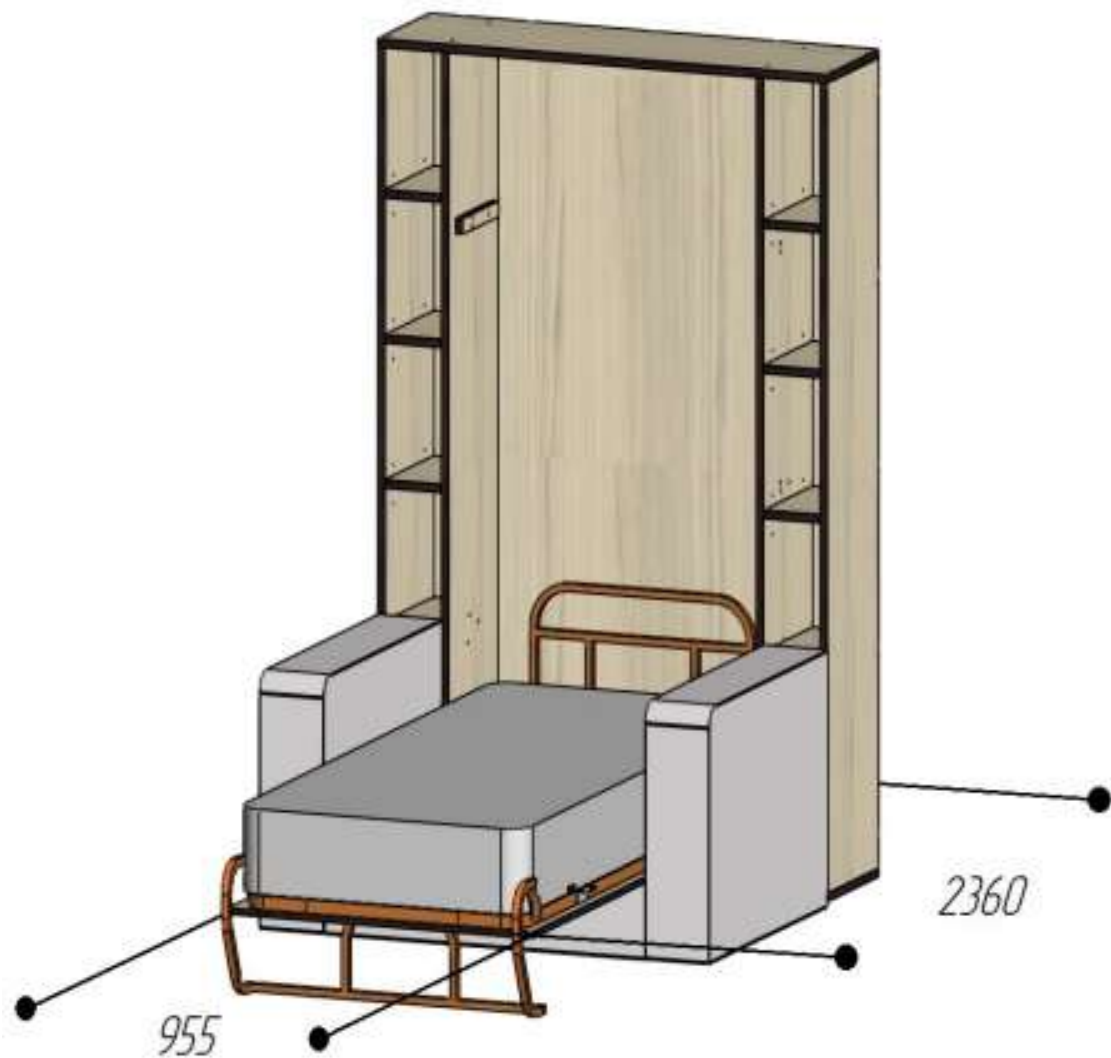

РАЗМЕРЫ ШКАФ-КРОВАТИ «ЭЛАРА ЛОНГА-ШЕЛФ»
С ДИВАНОМ ЛУКСУРИЯ (СПАЛЬНОЕ МЕСТО 900)

КРОВАТЬ РАЗЛОЖЕНА

КРОВАТЬ СЛОЖЕНА