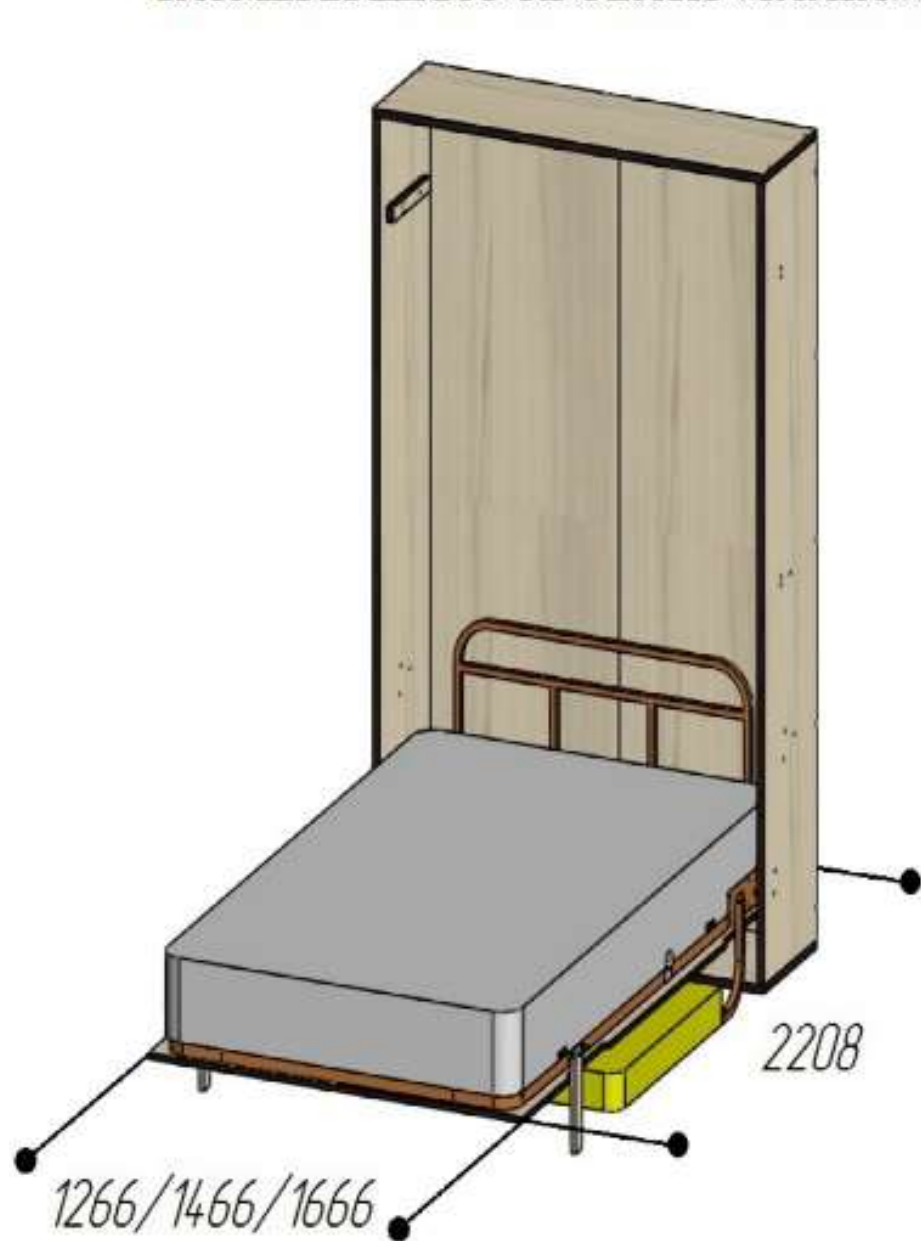

РАЗМЕРЫ ШКАФ-КРОВАТИ «ЭЛАРА» С ДИВАНОМ (СПАЛЬНОЕ МЕСТО 1200/1400/1600)

КРОВАТЬ РАЗЛОЖЕНА

КРОВАТЬ СЛОЖЕНА