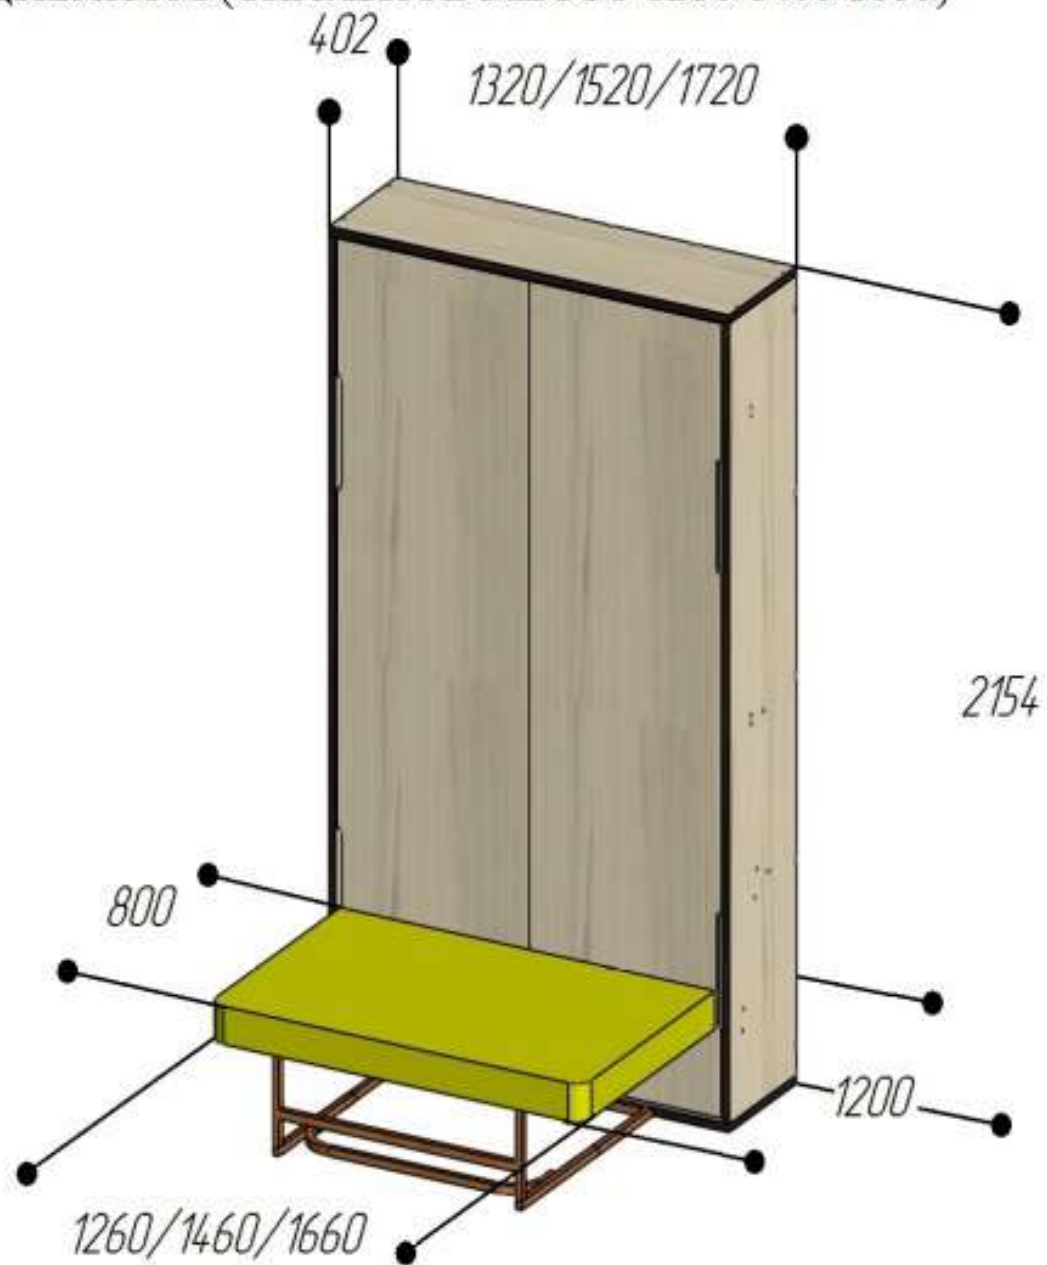

РАЗМЕРЫ ШКАФ-КРОВАТИ «ЭЛАРА» С ДИВАНОМ (СПАЛЬНОЕ МЕСТО 1200/1400/1600)

КРОВАТЬ РАЗЛОЖЕНА

КРОВАТЬ СЛОЖЕНА