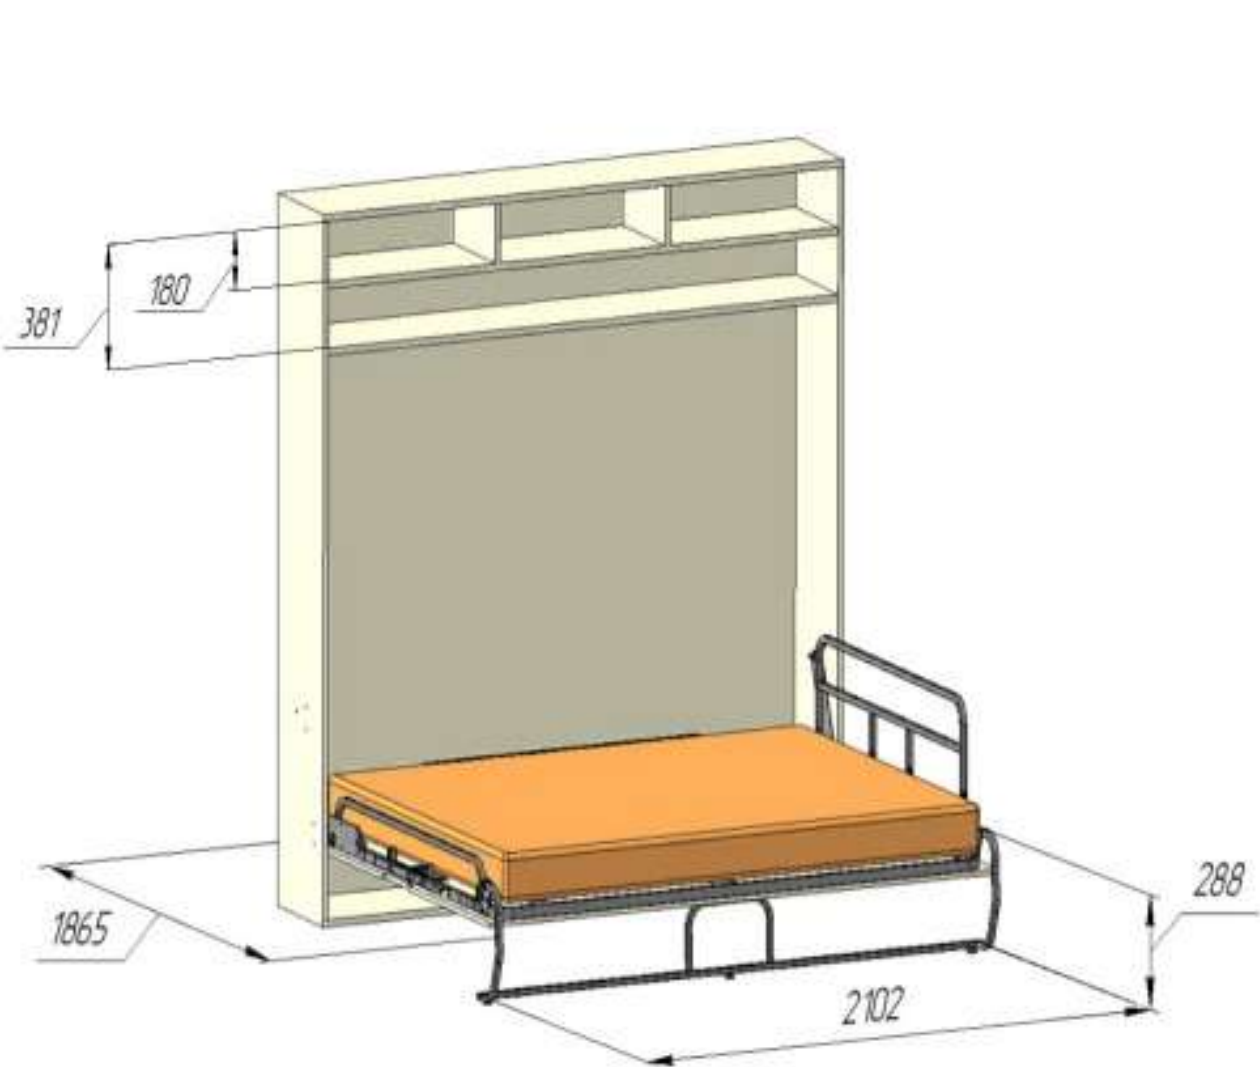

РАЗМЕРЫ ШКАФ-КРОВАТИ «МИРАЛЬДИ ЛОНГА-ШЕЛФ»
(СПАЛЬНОЕ МЕСТО 1600)

КРОВАТЬ РАЗЛОЖЕНА

КРОВАТЬ СЛОЖЕНА