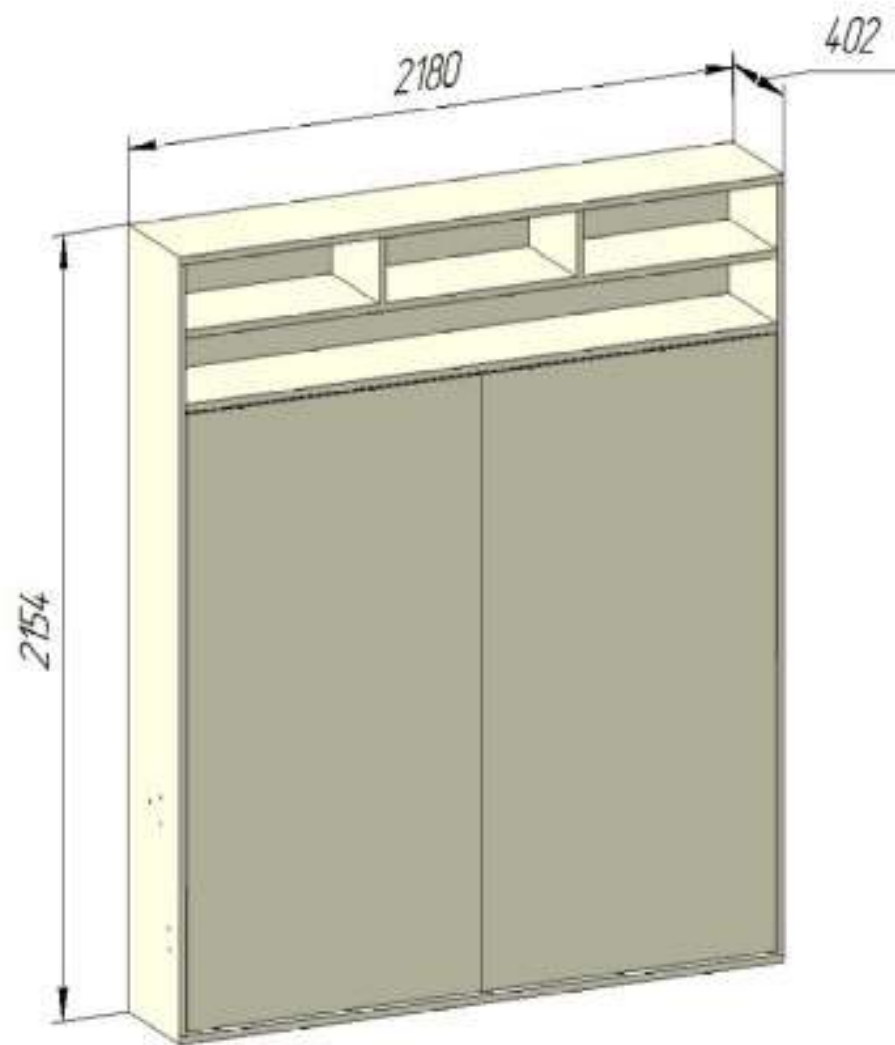

РАЗМЕРЫ ШКАФ-КРОВАТИ «МИРАЛЬДИ ЛОНГА-ШЕЛФ»
(СПАЛЬНОЕ МЕСТО 1600)

КРОВАТЬ РАЗЛОЖЕНА

КРОВАТЬ СЛОЖЕНА