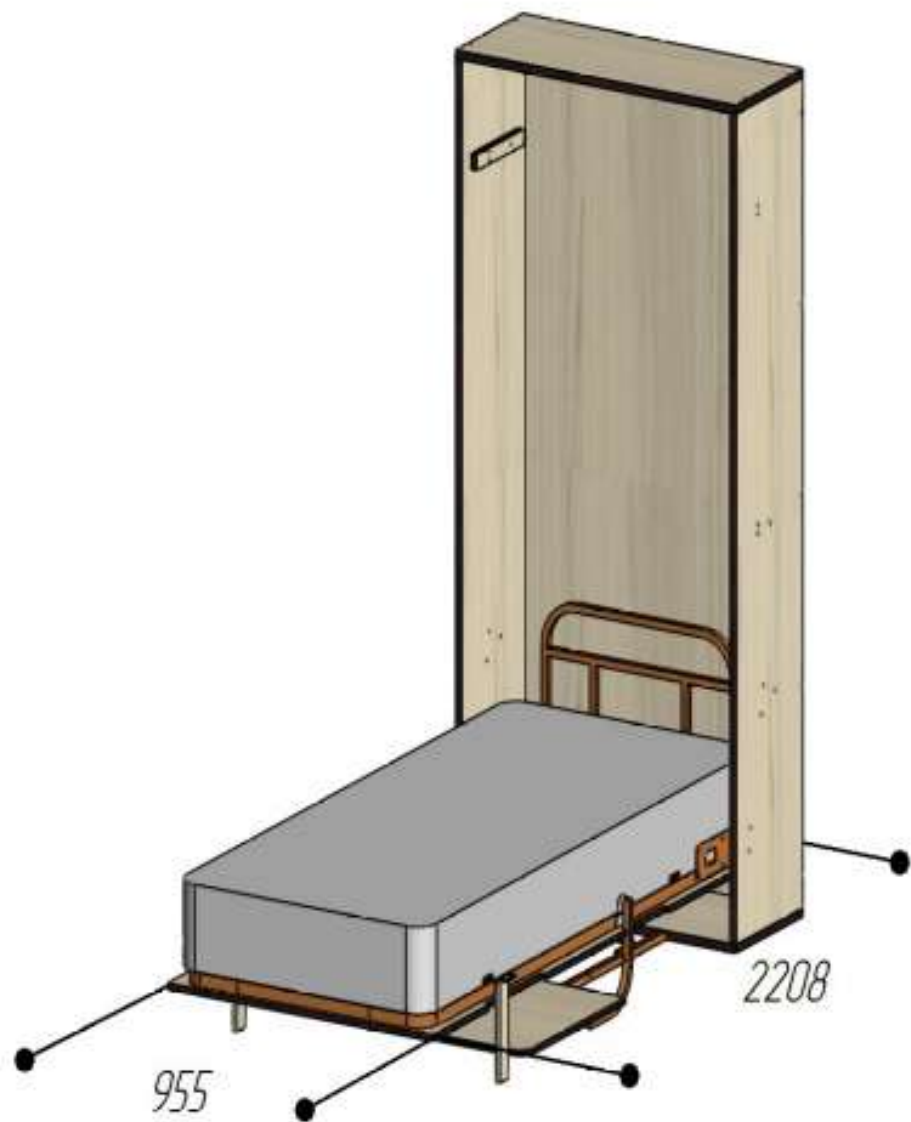

РАЗМЕРЫ ШКАФ-КРОВАТИ «ЭЛАРА» СО СТОЛОМ (СПАЛЬНОЕ МЕСТО 900)

КРОВАТЬ РАЗЛОЖЕНА

КРОВАТЬ СЛОЖЕНА