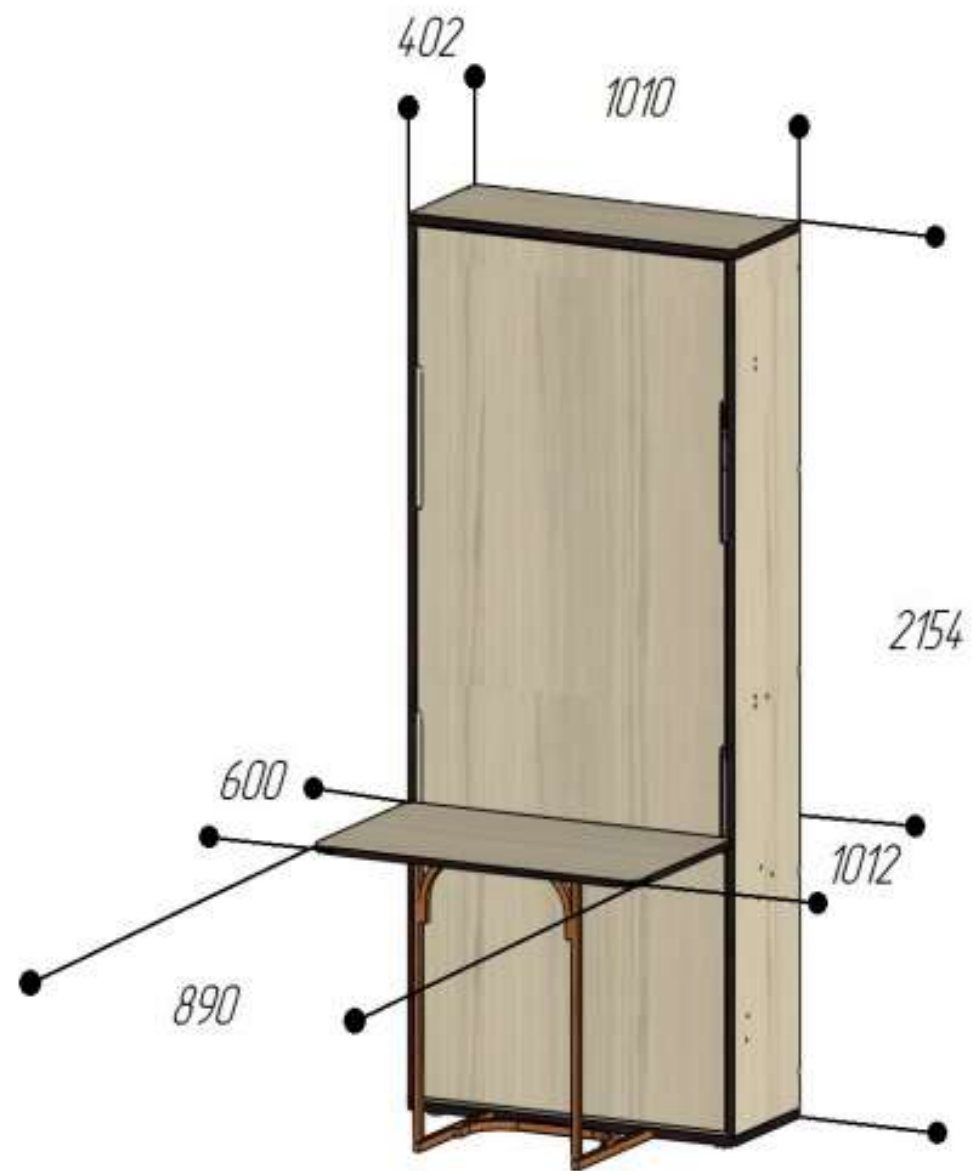

РАЗМЕРЫ ШКАФ-КРОВАТИ «ЭЛАРА» СО СТОЛОМ (СПАЛЬНОЕ МЕСТО 900)

КРОВАТЬ РАЗЛОЖЕНА

КРОВАТЬ СЛОЖЕНА