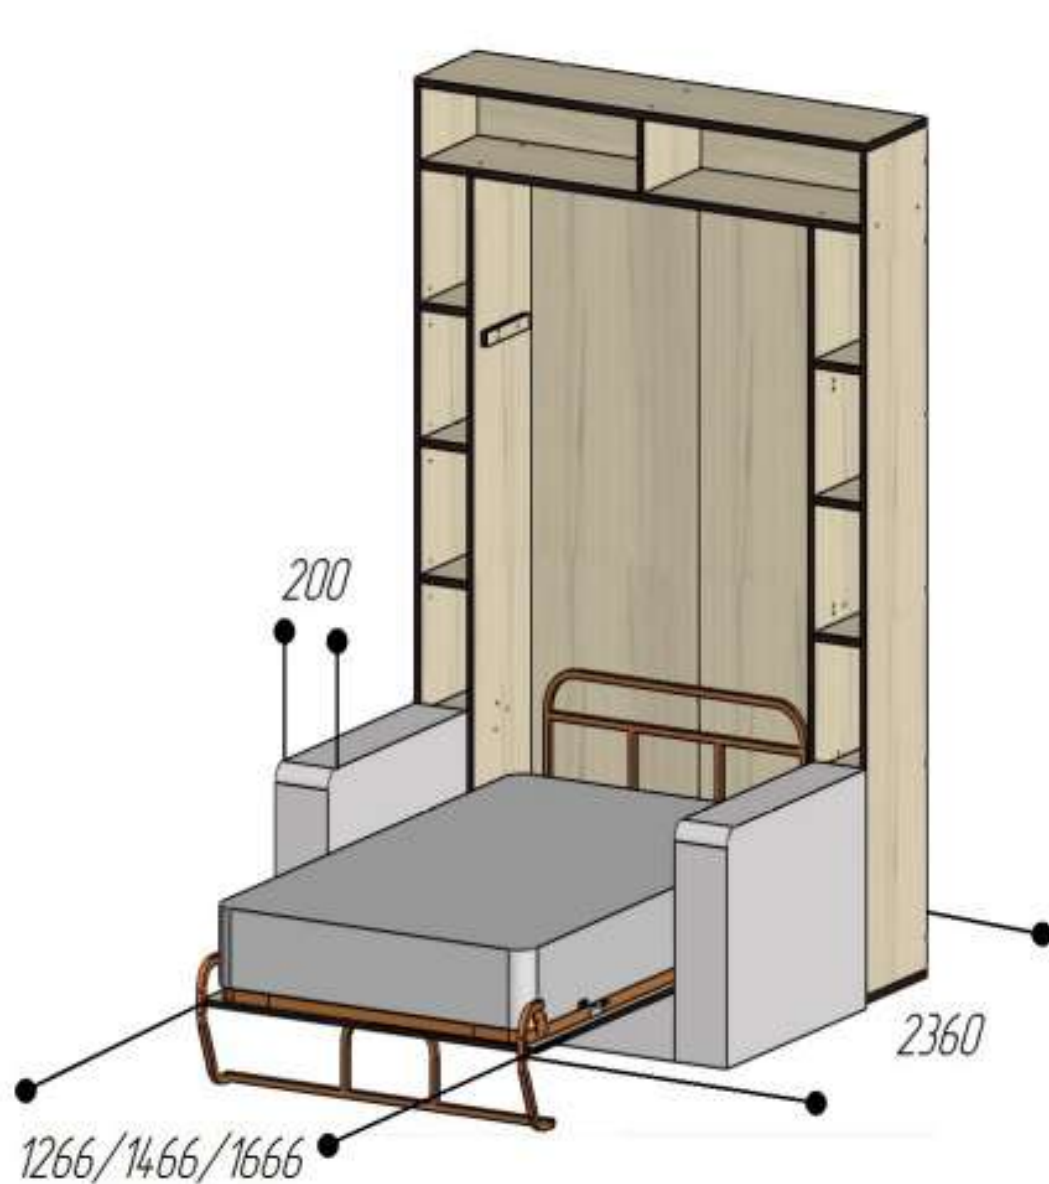

РАЗМЕРЫ ШКАФ-КРОВАТИ «ЭЛАРА ЛОНГА-ШЕЛФ +»
С ДИВАНОМ ЛУКСУРИЯ (СПАЛЬНОЕ МЕСТО 1200/1400/1600)

КРОВАТЬ РАЗЛОЖЕНА

КРОВАТЬ СЛОЖЕНА

РАЗМЕРЫ ШКАФ-КРОВАТИ «ЭЛАРА ЛОНГА-ШЕЛФ +»
С ДИВАНом ЛУКСУРИЯ (СПАЛЬНОЕ МЕСТО 900)

КРОВАТЬ РАЗЛОЖЕНА

КРОВАТЬ СЛОЖЕНА