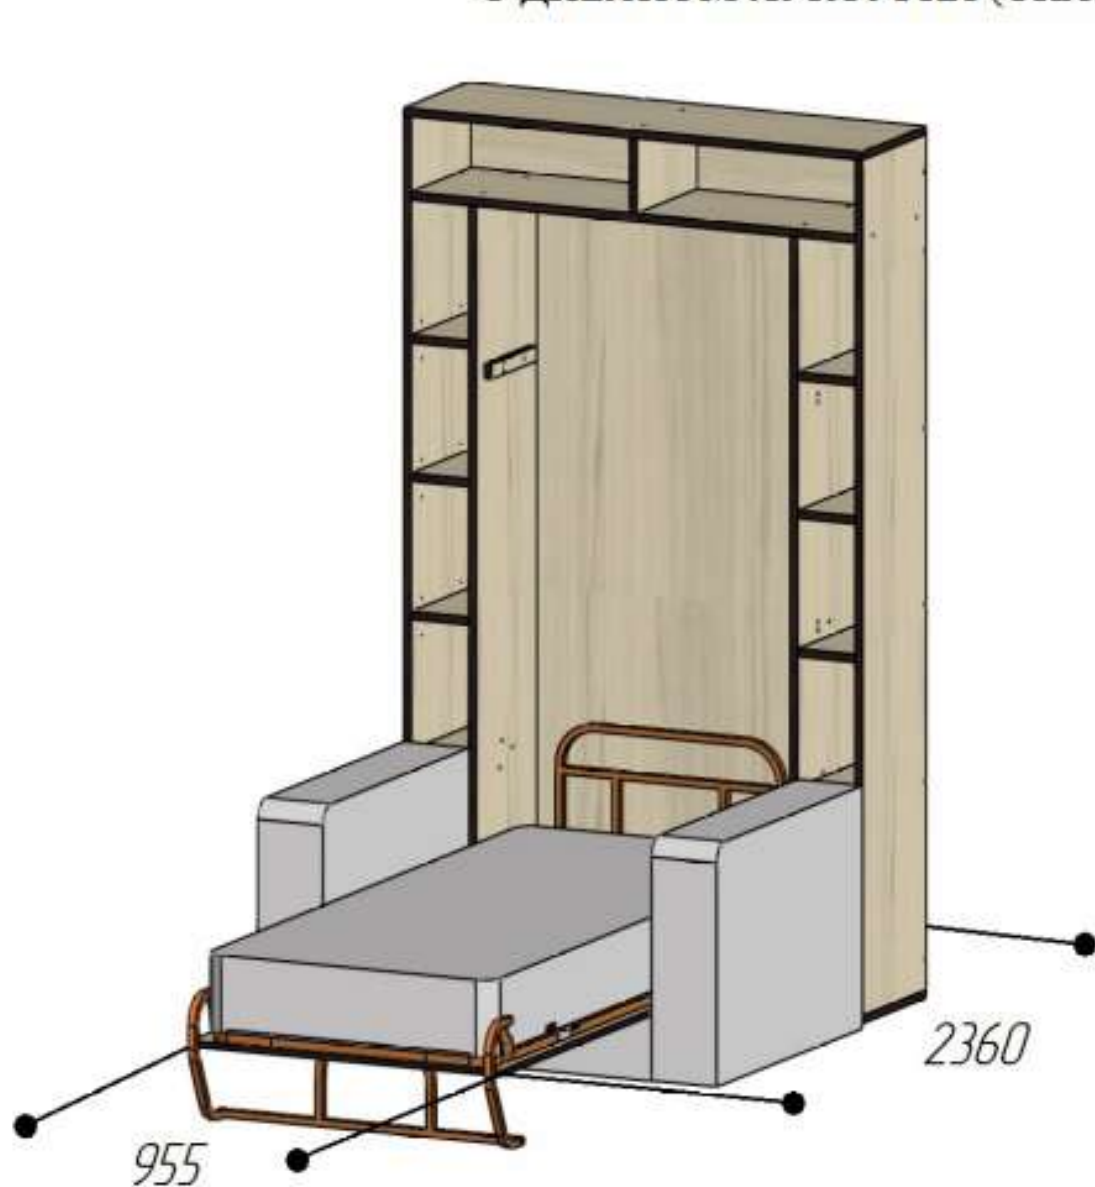

РАЗМЕРЫ ШКАФ-КРОВАТИ «ЭЛАРА ЛОНГА-ШЕЛФ +»
С ДИВАНОМ ЛУКСУРИЯ (СПАЛЬНОЕ МЕСТО 1200/1400/1600)

КРОВАТЬ РАЗЛОЖЕНА

КРОВАТЬ СЛОЖЕНА

РАЗМЕРЫ ШКАФ-КРОВАТИ «ЭЛАРА ЛОНГА-ШЕЛФ +»
С ДИВАНом ЛУКСУРИЯ (СПАЛЬНОЕ МЕСТО 900)

КРОВАТЬ РАЗЛОЖЕНА

КРОВАТЬ СЛОЖЕНА