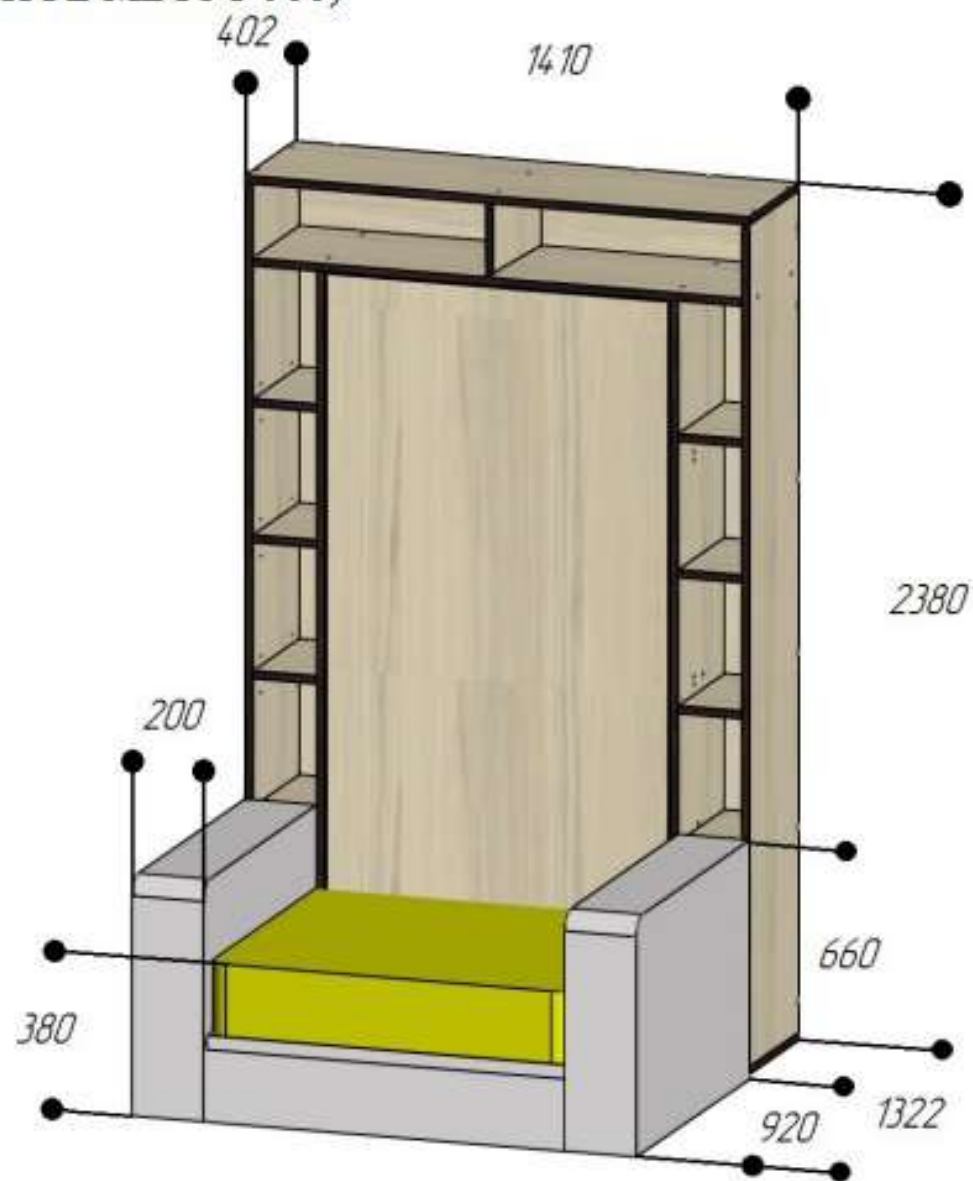

РАЗМЕРЫ ШКАФ-КРОВАТИ «ЭЛАРА ЛОНГА-ШЕЛФ +»
С ДИВАНОМ ЛУКСУРИЯ (СПАЛЬНОЕ МЕСТО 1200/1400/1600)

КРОВАТЬ РАЗЛОЖЕНА

КРОВАТЬ СЛОЖЕНА

РАЗМЕРЫ ШКАФ-КРОВАТИ «ЭЛАРА ЛОНГА-ШЕЛФ +»
С ДИВАНом ЛУКСУРИЯ (СПАЛЬНОЕ МЕСТО 900)

КРОВАТЬ РАЗЛОЖЕНА

КРОВАТЬ СЛОЖЕНА