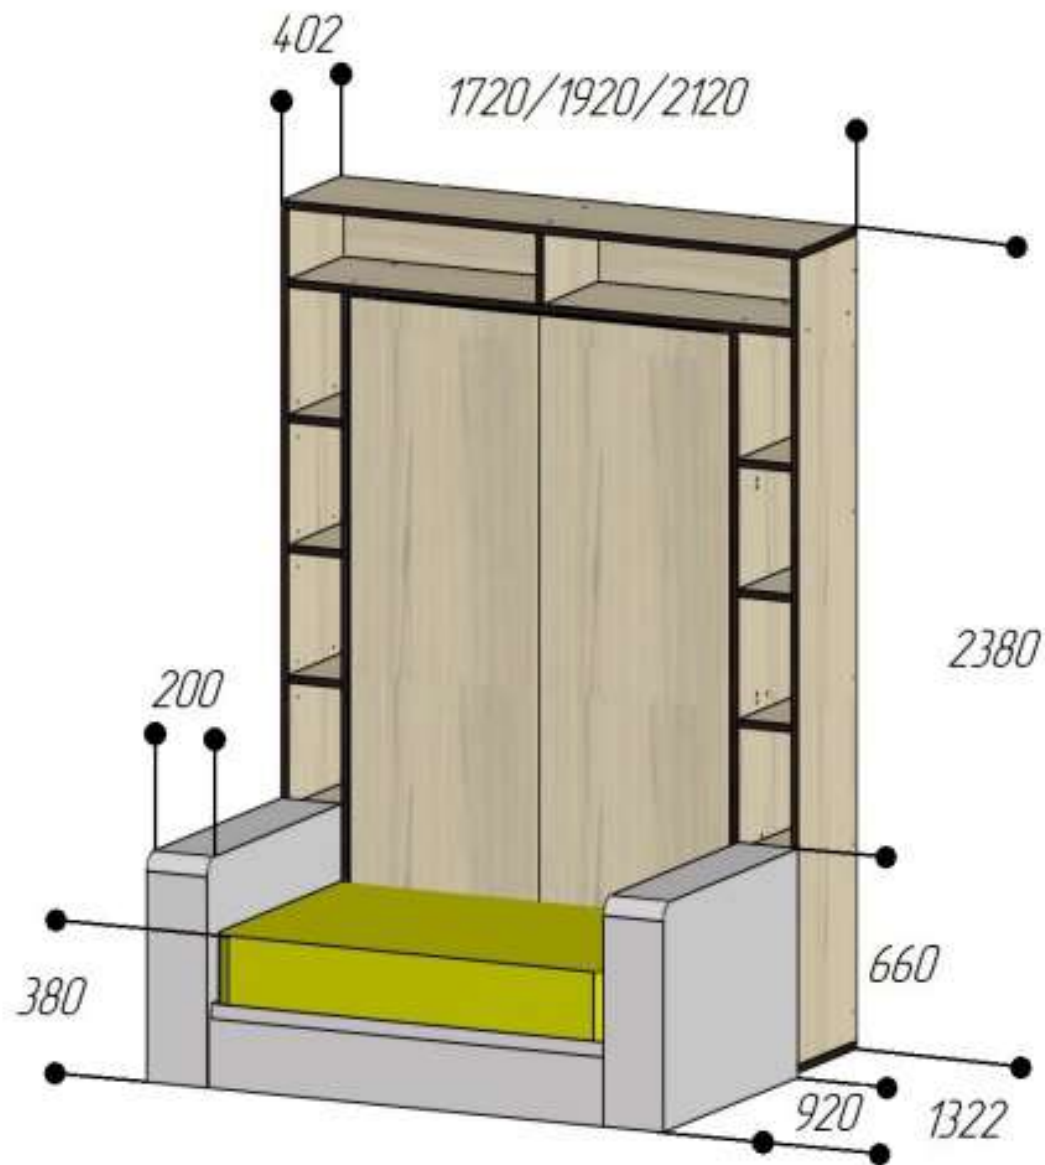

РАЗМЕРЫ ШКАФ-КРОВАТИ «ЭЛАРА ЛОНГА-ШЕЛФ +»
С ДИВАНОМ ЛУКСУРИЯ (СПАЛЬНОЕ МЕСТО 1200/1400/1600)

КРОВАТЬ РАЗЛОЖЕНА

КРОВАТЬ СЛОЖЕНА

РАЗМЕРЫ ШКАФ-КРОВАТИ «ЭЛАРА ЛОНГА-ШЕЛФ +»
С ДИВАНом ЛУКСУРИЯ (СПАЛЬНОЕ МЕСТО 900)

КРОВАТЬ РАЗЛОЖЕНА

КРОВАТЬ СЛОЖЕНА