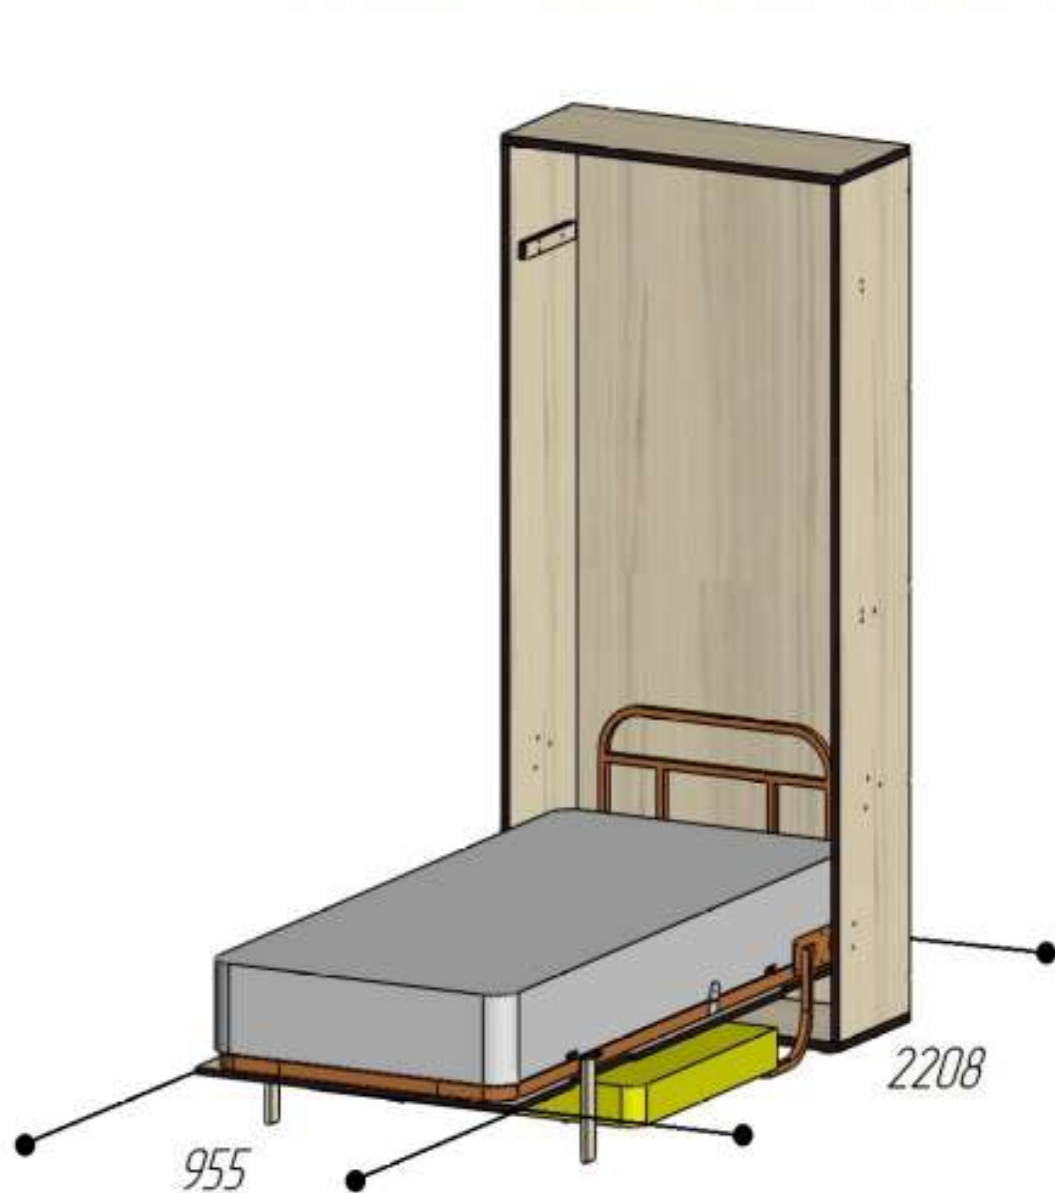

РАЗМЕРЫ ШКАФ-КРОВАТИ «ЭЛАРА» С ДИВАНОМ (СПАЛЬНОЕ МЕСТО 900)

КРОВАТЬ РАЗЛОЖЕНА

КРОВАТЬ СЛОЖЕНА