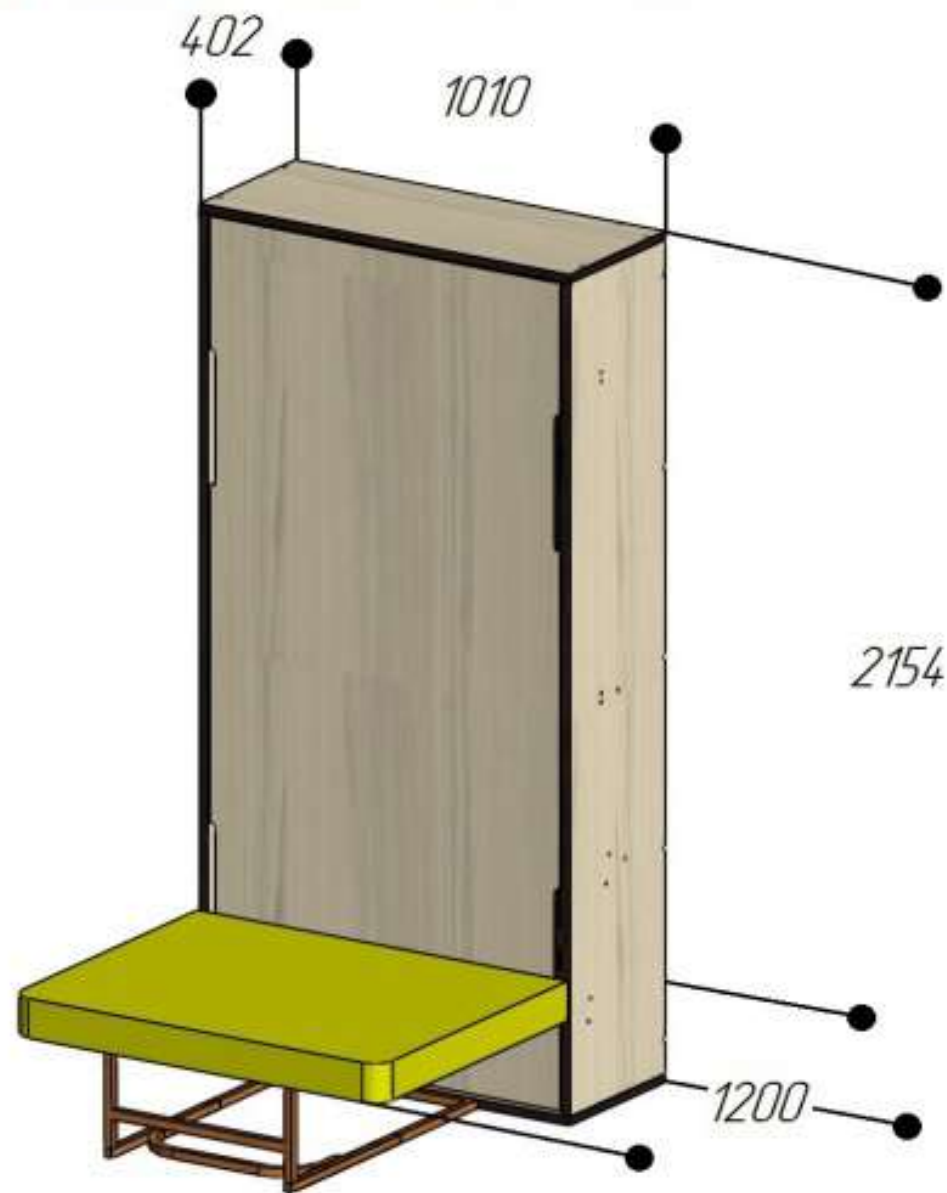

РАЗМЕРЫ ШКАФ-КРОВАТИ «ЭЛАРА» С ДИВАНОМ (СПАЛЬНОЕ МЕСТО 900)

КРОВАТЬ РАЗЛОЖЕНА

КРОВАТЬ СЛОЖЕНА