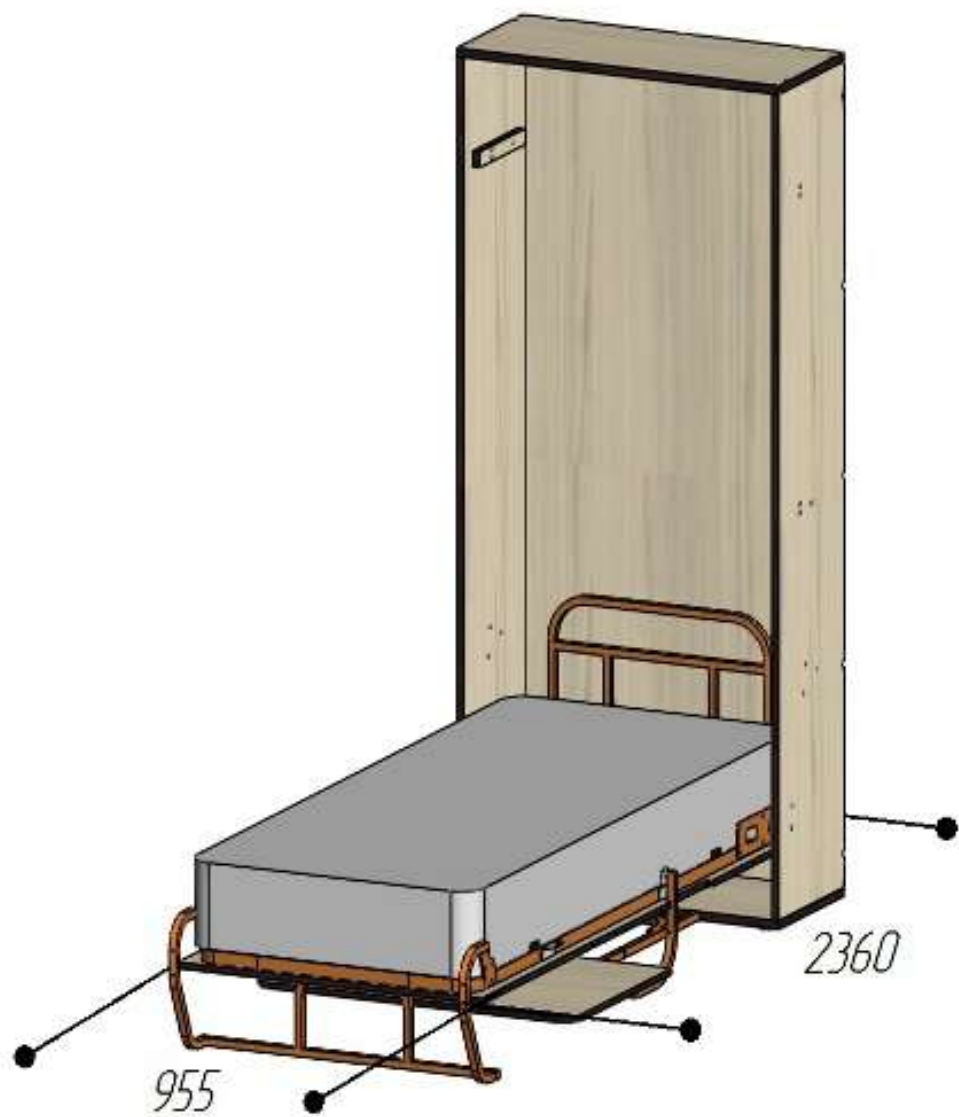

РАЗМЕРЫ ШКАФ-КРОВАТИ «ЭЛАРА ЛОНГА» СО СТОЛОМ (СПАЛЬНОЕ МЕСТО 900)

КРОВАТЬ РАЗЛОЖЕНА

КРОВАТЬ СЛОЖЕНА