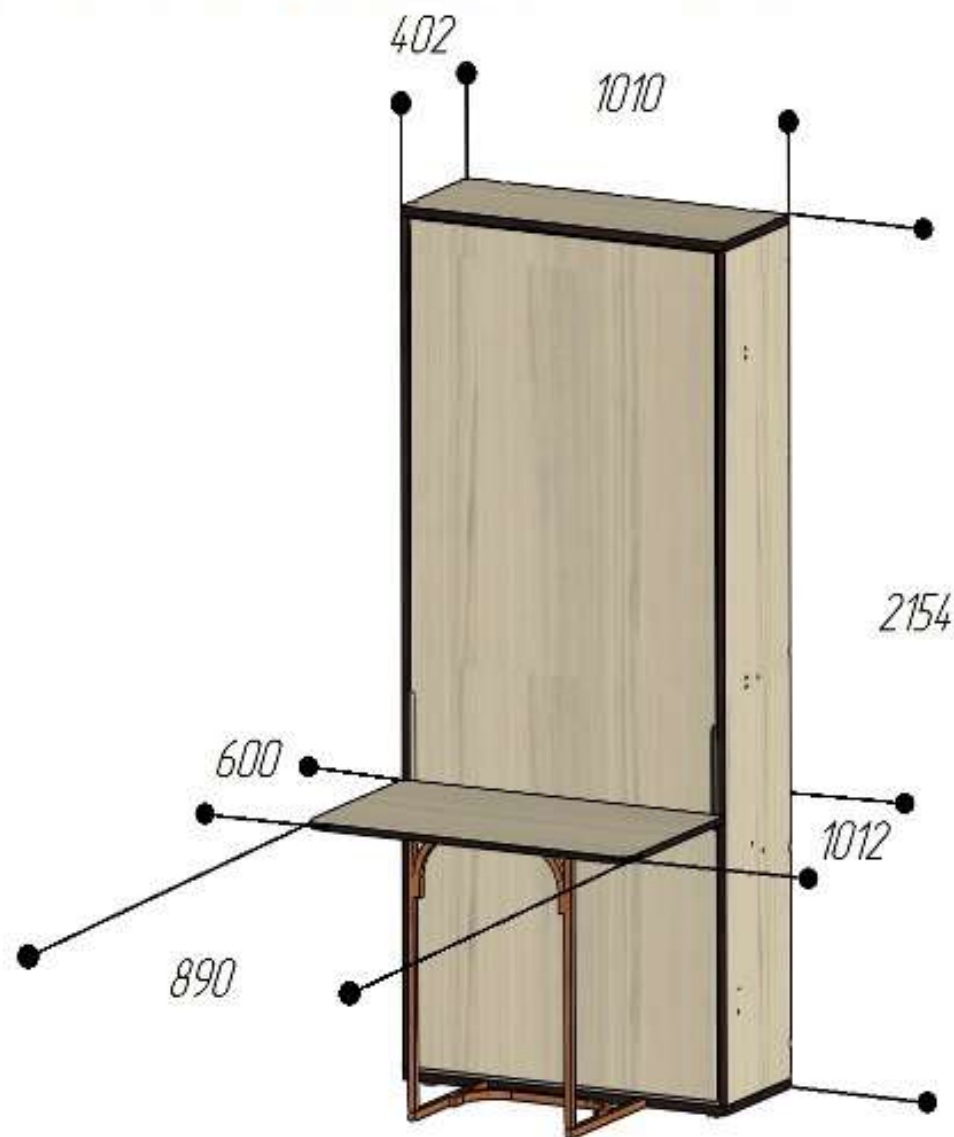

РАЗМЕРЫ ШКАФ-КРОВАТИ «ЭЛАРА ЛОНГА» СО СТОЛОМ (СПАЛЬНОЕ МЕСТО 900)

КРОВАТЬ РАЗЛОЖЕНА

КРОВАТЬ СЛОЖЕНА