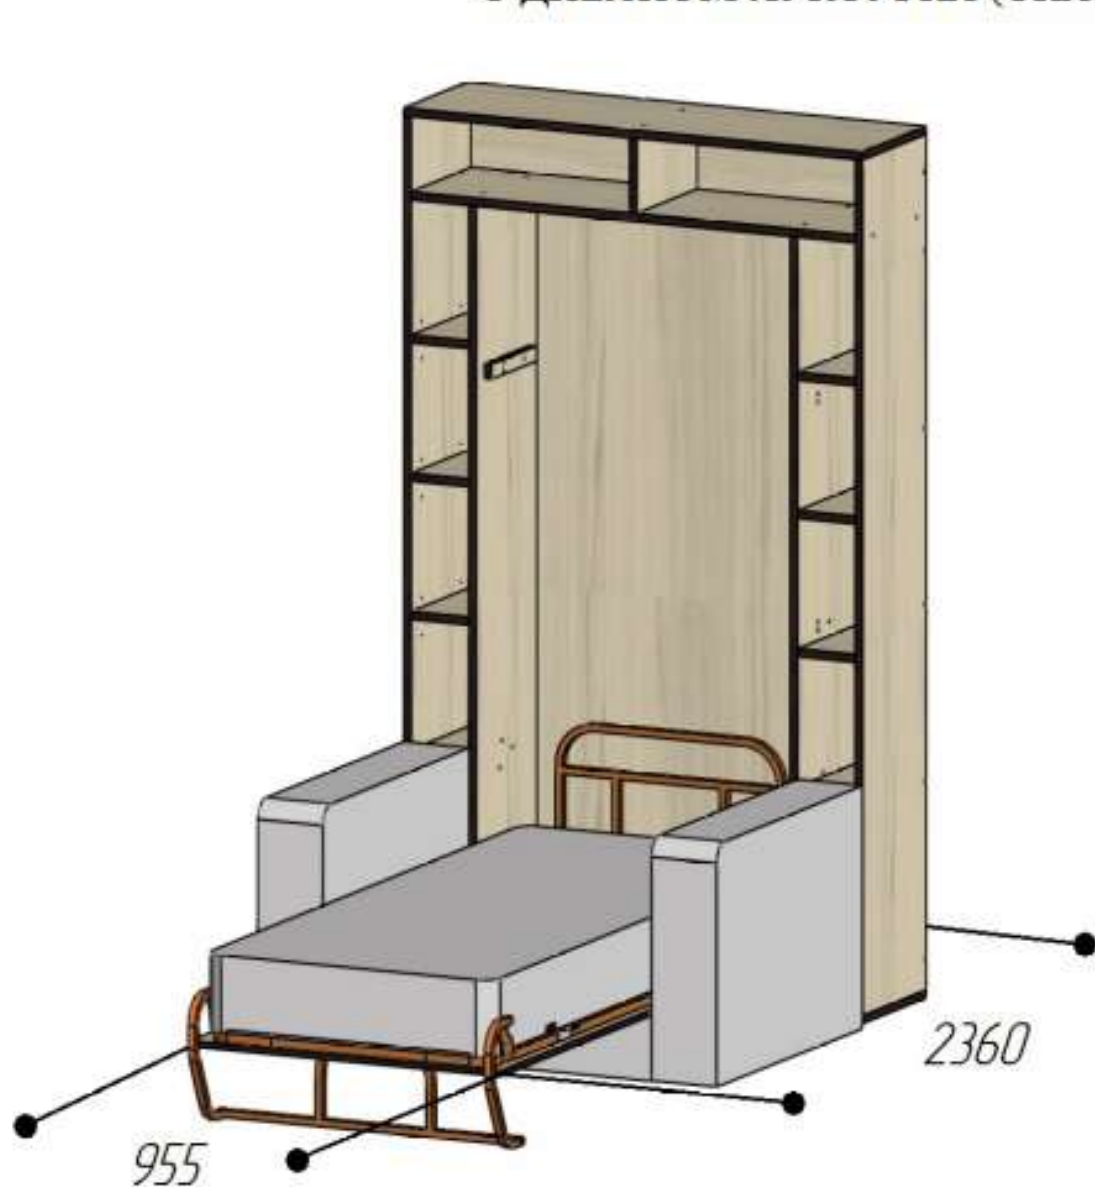

РАЗМЕРЫ ШКАФ-КРОВАТИ «ЭЛАРА ЛОНГА-ШЕЛФ +»
С ДИВАНОМ ЛУКСУРИЯ (СПАЛЬНОЕ МЕСТО 900)

КРОВАТЬ РАЗЛОЖЕНА

КРОВАТЬ СЛОЖЕНА