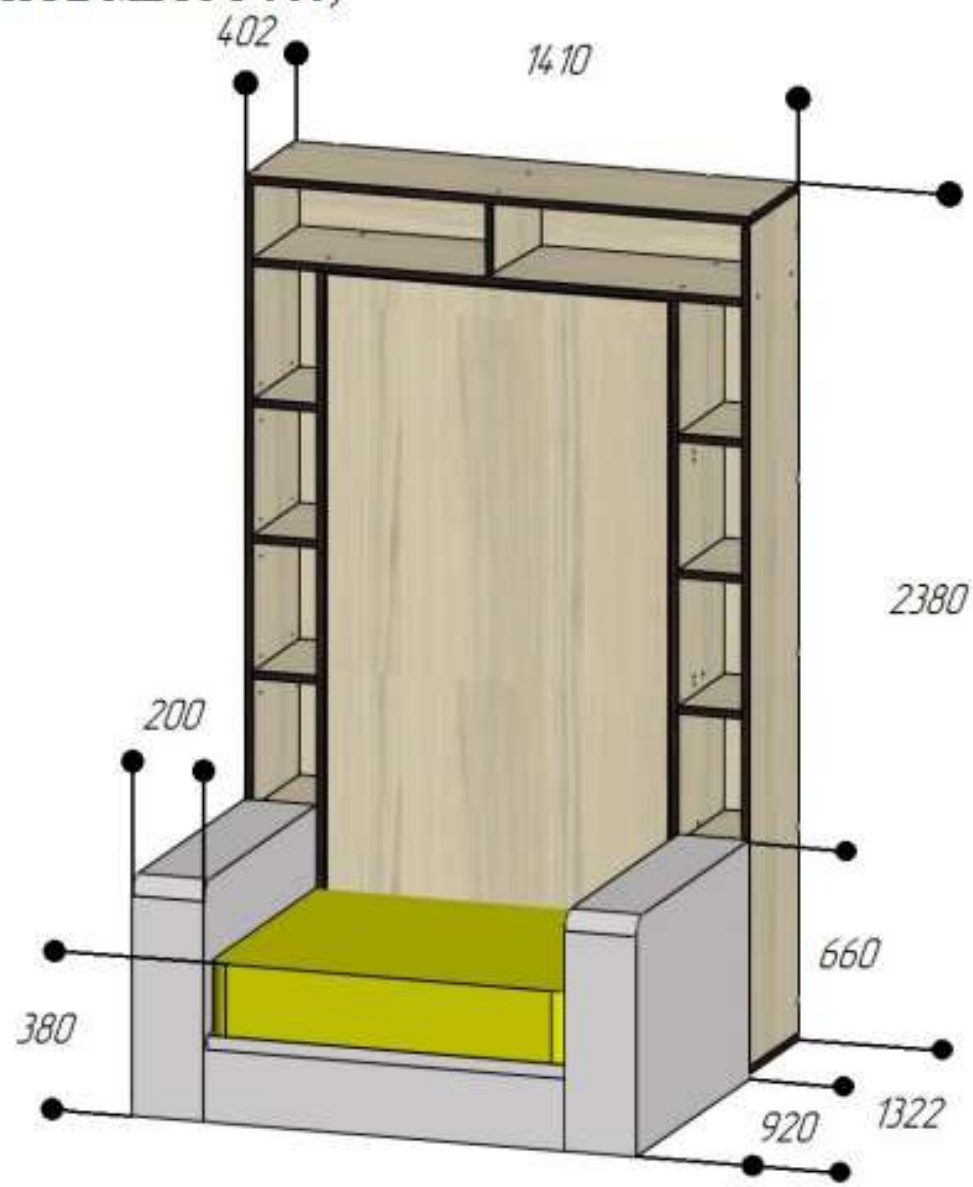

РАЗМЕРЫ ШКАФ-КРОВАТИ «ЭЛАРА ЛОНГА-ШЕЛФ +»
С ДИВАНОМ ЛУКСУРИЯ (СПАЛЬНОЕ МЕСТО 900)

КРОВАТЬ РАЗЛОЖЕНА

КРОВАТЬ СЛОЖЕНА