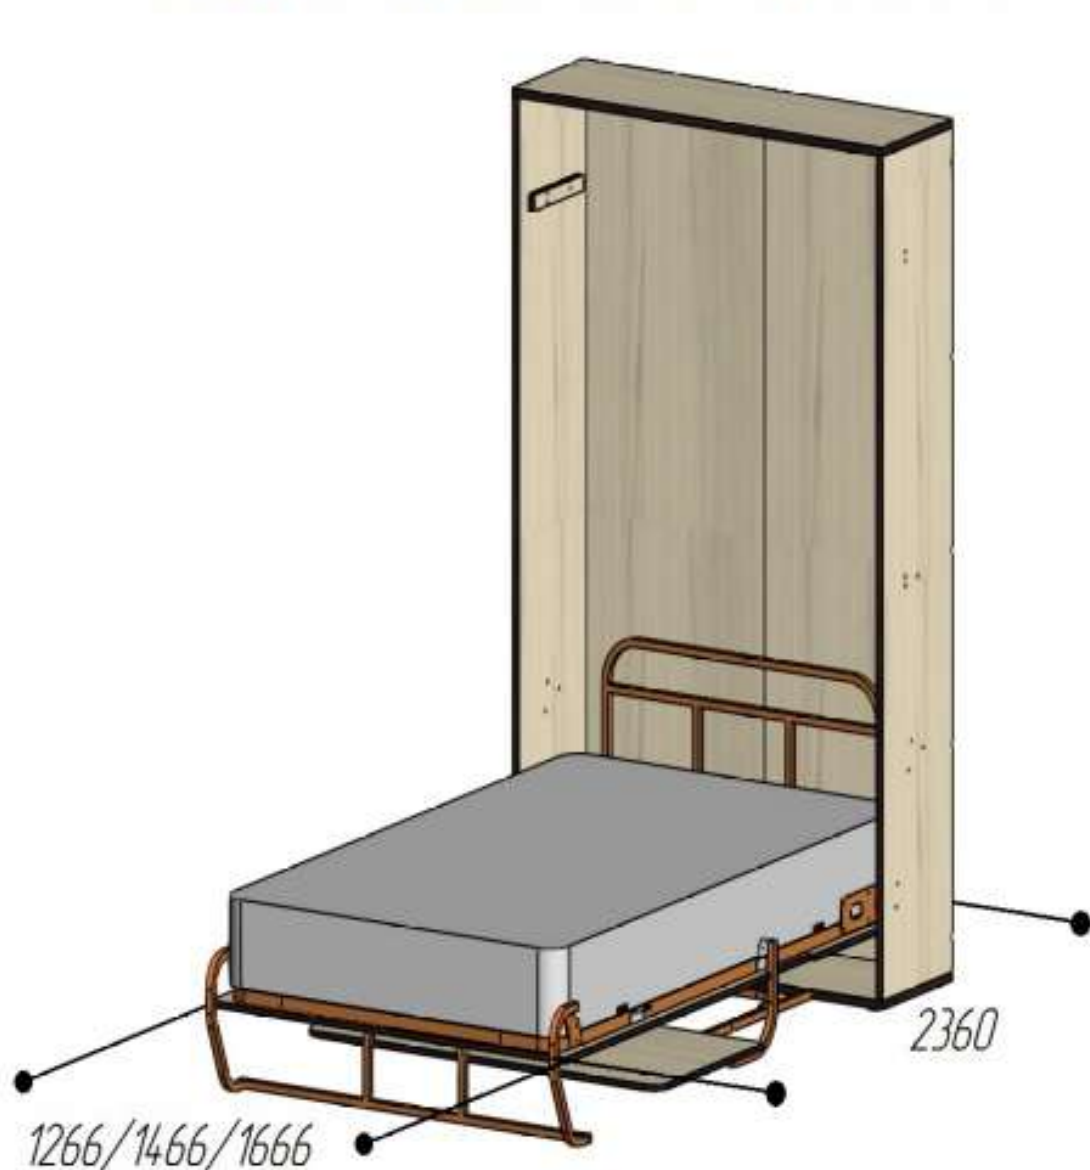

РАЗМЕРЫ ШКАФ-КРОВАТИ «ЭЛАРА ЛОНГА» СО СТОЛОМ (СПАЛЬНОЕ МЕСТО 1200/1400/1600)

**КРОВАТЬ РАЗЛОЖЕНА**

**КРОВАТЬ СЛОЖЕНА**