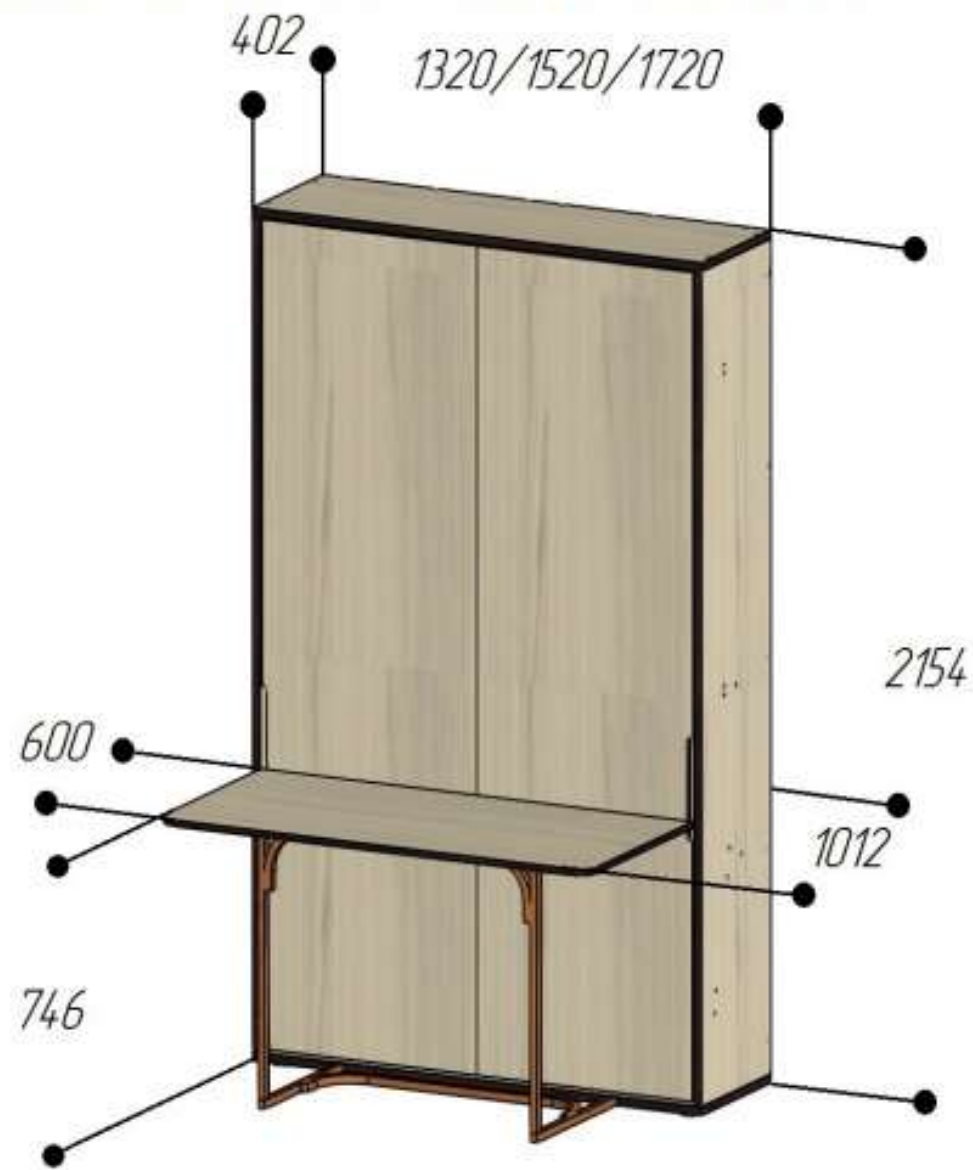

РАЗМЕРЫ ШКАФ-КРОВАТИ «ЭЛАРА ЛОНГА» СО СТОЛОМ (СПАЛЬНОЕ МЕСТО 1200/1400/1600)

**КРОВАТЬ РАЗЛОЖЕНА**

**КРОВАТЬ СЛОЖЕНА**