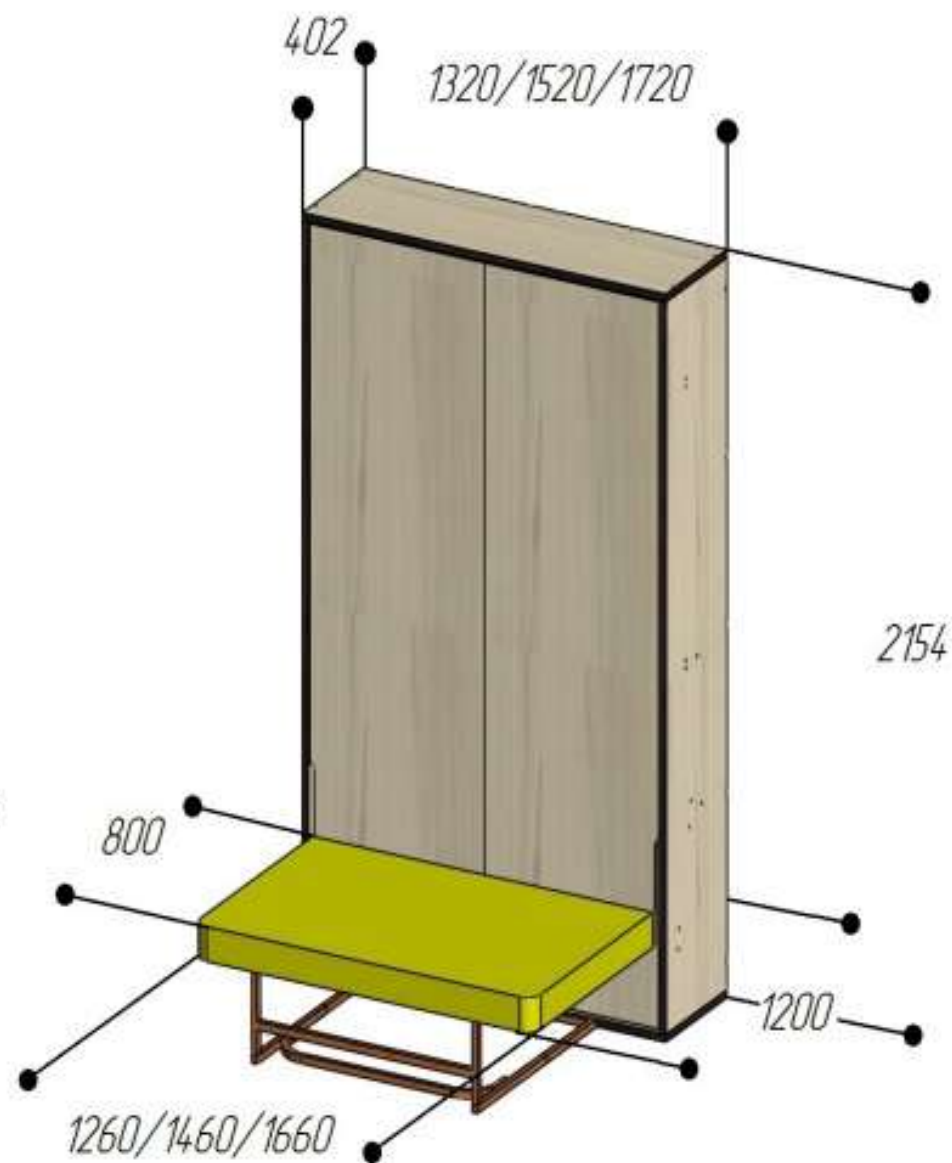

РАЗМЕРЫ ШКАФ-КРОВАТИ «ЭЛАРА ЛОНГА» С ДИВАНОМ (СПАЛЬНОЕ МЕСТО 1200/1400/1600)

КРОВАТЬ РАЗЛОЖЕНА

КРОВАТЬ СЛОЖЕНА