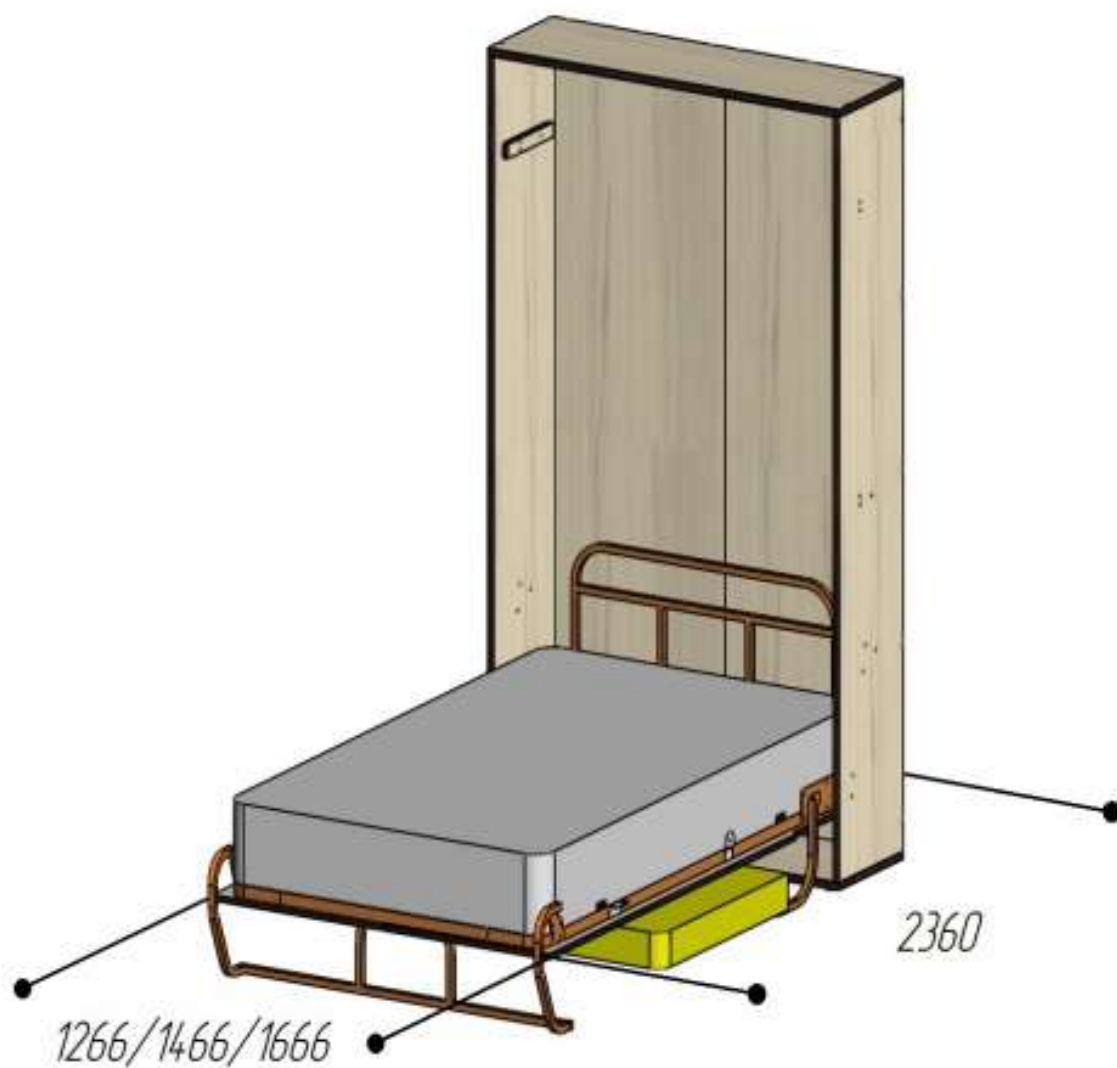

РАЗМЕРЫ ШКАФ-КРОВАТИ «ЭЛАРА ЛОНГА» С ДИВАНОМ (СПАЛЬНОЕ МЕСТО 1200/1400/1600)

КРОВАТЬ РАЗЛОЖЕНА

КРОВАТЬ СЛОЖЕНА