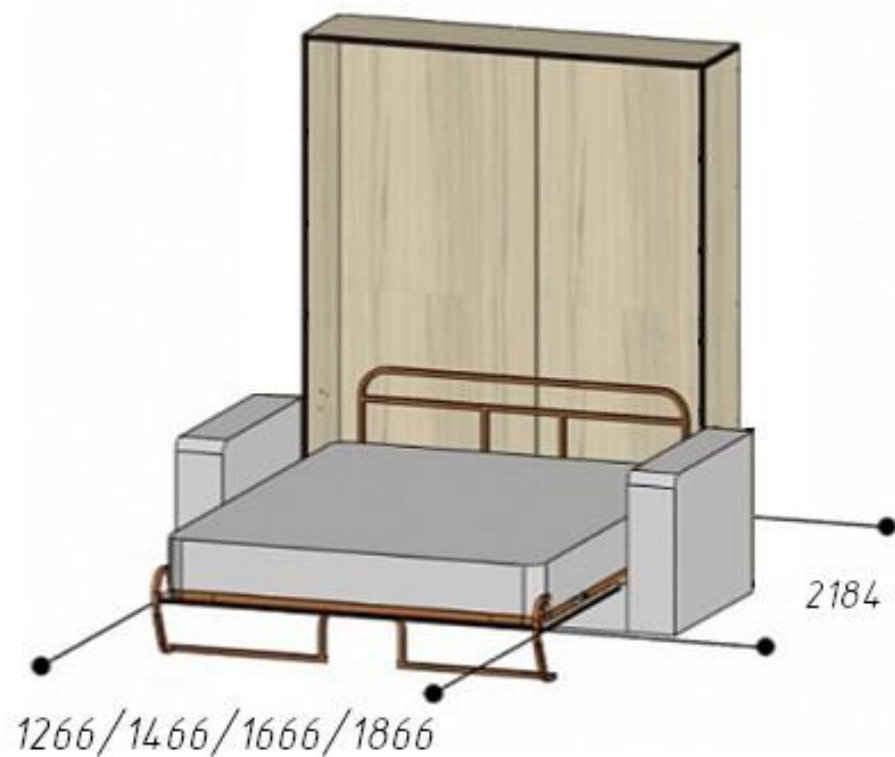

**РАЗМЕРЫ ШКАФ-КРОВАТИ «ЭЛАРА ЛОНГА»
С ДИВАНОМ ЛУКСУРИЯ (СПАЛЬНОЕ МЕСТО 1200/1400/1600/1800)**

КРОВАТЬ РАЗЛОЖЕНА

КРОВАТЬ СЛОЖЕНА