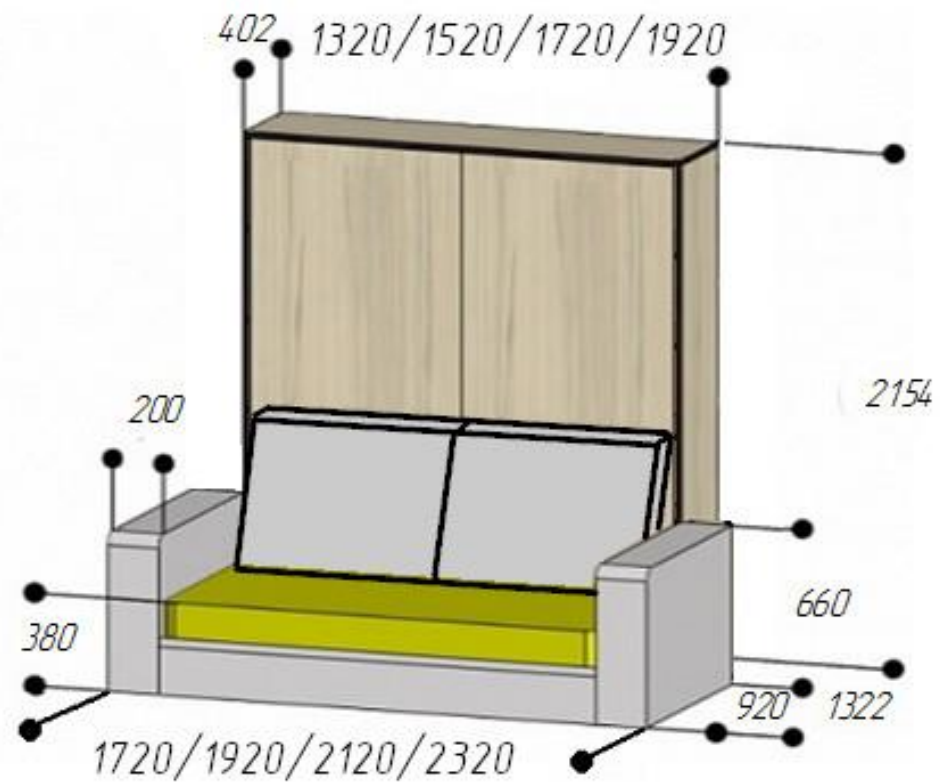

**РАЗМЕРЫ ШКАФ-КРОВАТИ «ЭЛАРА ЛОНГА»
С ДИВАНОМ ЛУКСУРИЯ (СПАЛЬНОЕ МЕСТО 1200/1400/1600/1800)**

КРОВАТЬ РАЗЛОЖЕНА

КРОВАТЬ СЛОЖЕНА