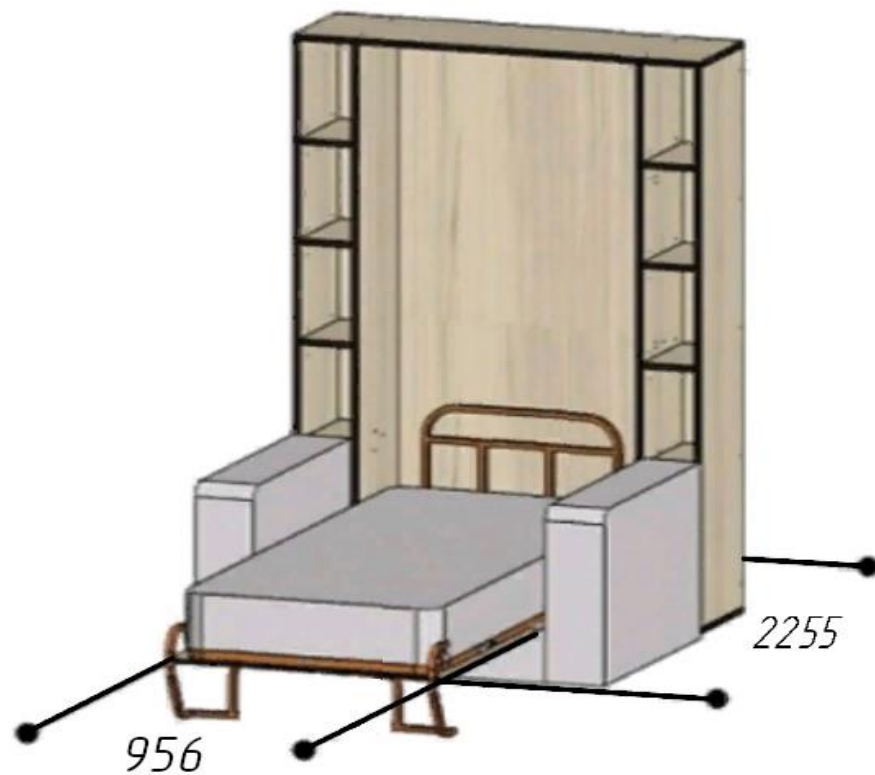

РАЗМЕРЫ ШКАФ-КРОВАТИ «ЭЛАРА КОМФОРТ-ШЕЛФ»  
С ДИВАНОМ ЛУКСУРИЯ (СПАЛЬНОЕ МЕСТО 900ММ.)

**КРОВАТЬ РАЗЛОЖЕНА**

**КРОВАТЬ СЛОЖЕНА**