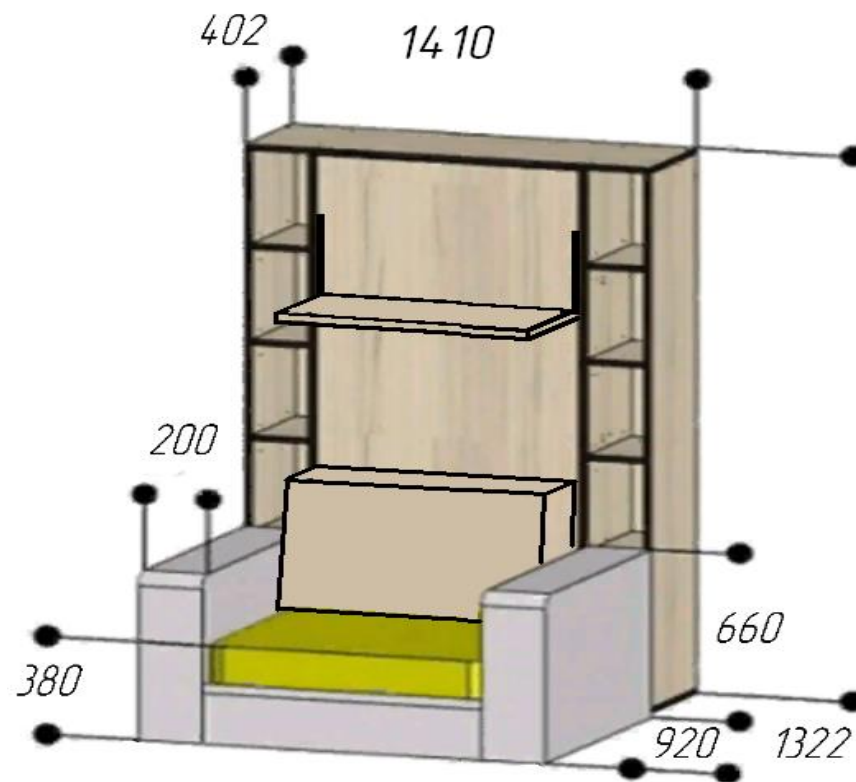

РАЗМЕРЫ ШКАФ-КРОВАТИ «ЭЛАРА КОМФОРТ-ШЕЛФ»  
С ДИВАНОМ ЛУКСУРИЯ (СПАЛЬНОЕ МЕСТО 900ММ.)

**КРОВАТЬ РАЗЛОЖЕНА**

**КРОВАТЬ СЛОЖЕНА**