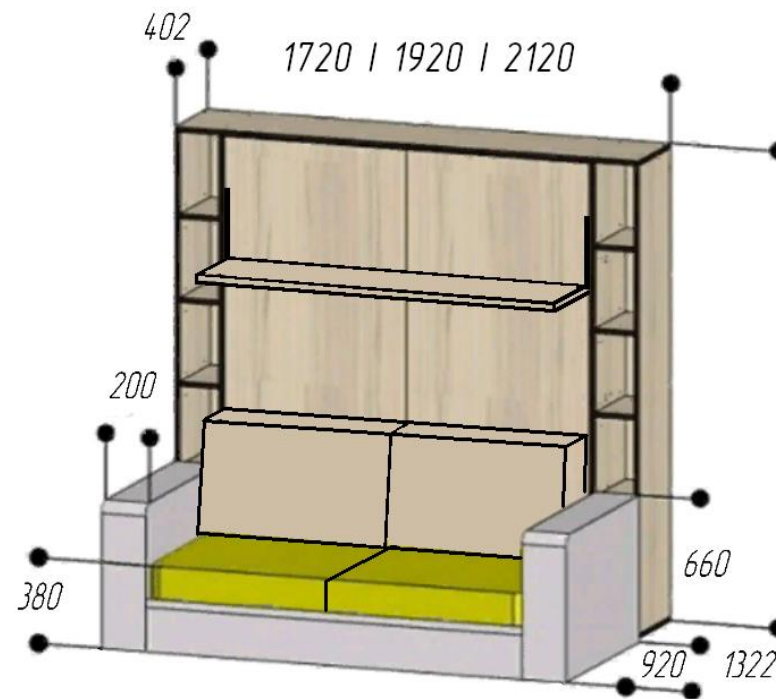

РАЗМЕРЫ ШКАФ-КРОВАТИ «ЭЛАРА КОМФОРТ-ШЕЛФ»
С ДИВАНОМ ЛУКСУРИЯ (СПАЛЬНОЕ МЕСТО 1200/1400/1600)

КРОВАТЬ РАЗЛОЖЕНА

КРОВАТЬ СЛОЖЕНА