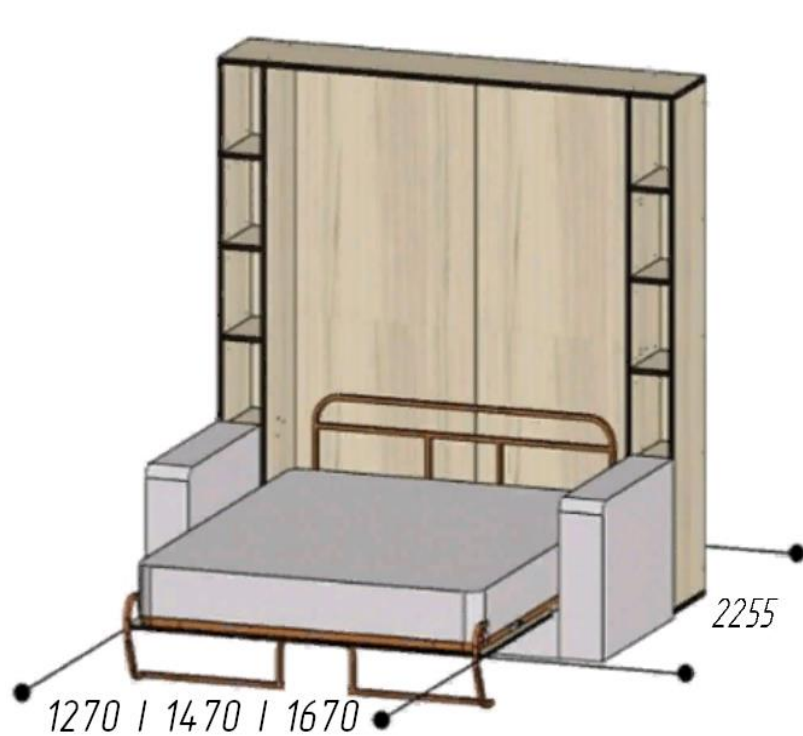

РАЗМЕРЫ ШКАФ-КРОВАТИ «ЭЛАРА КОМФОРТ-ШЕЛФ»
С ДИВАНОМ ЛУКСУРИЯ (СПАЛЬНОЕ МЕСТО 1200/1400/1600)

КРОВАТЬ РАЗЛОЖЕНА

КРОВАТЬ СЛОЖЕНА